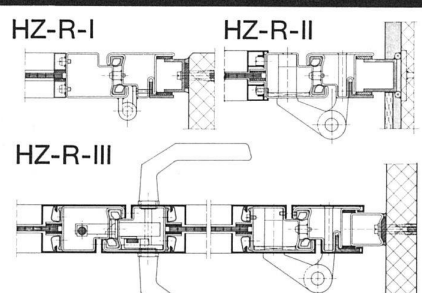

Metallbau
HZ Konstruktionen
Profilpresswerk

Gegründet
1877

hädrich ag

8047 Zürich
Freilagerstrasse 29
Telefon 01-52 12 52