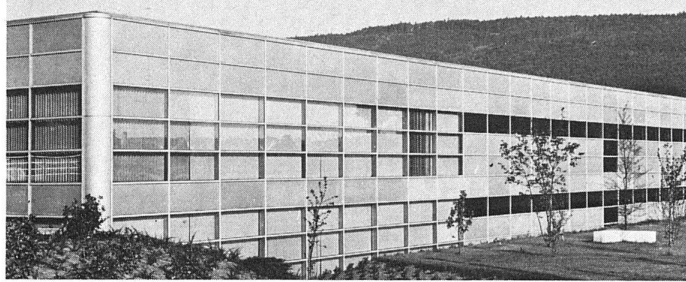

Tuchschnid aktuell Fenster- und Fassadenbau

1. Kurze Montagezeiten dank Vorfabrikation
   - Hoher Qualitätsstandard
   - Grosse Witterungs- und Formbeständigkeit
   - Gestaltungsmöglichkeit in Form und Farbe
   - Wirtschaftlichkeit
2. Das sind einige Vorzüge der Tuchschnid Metallfenster und Fassaden mit ihren vielfältigen Anwendungsmöglichkeiten.