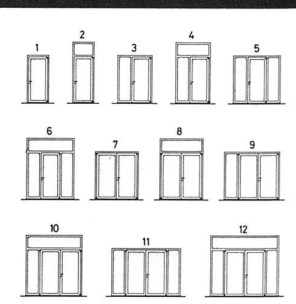

Metallbau
HZ Konstruktionen
Profilpresswerk

Gegründet
1877

hädrich ag

8047 Zürich
Freilagerstrasse 29
Telefon 01-52 12 52