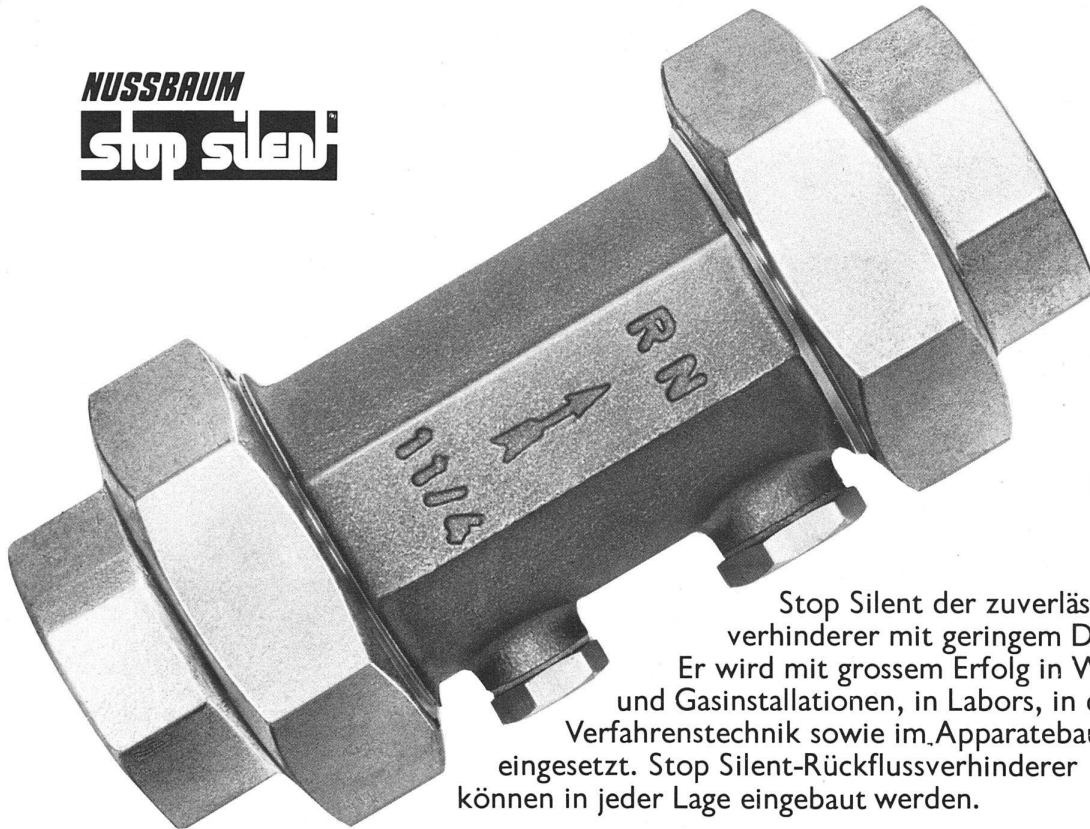

NUSSBAUM
stop silent

Stop Silent der zuverlässige Rückflussverhinderer mit geringem Druckverlust. Er wird mit grossem Erfolg in Wasser- und Gasinstallationen, in Labors, in der Verfahrenstechnik sowie im Apparatebau eingesetzt. Stop Silent-Rückflussverhinderer können in jeder Lage eingebaut werden.