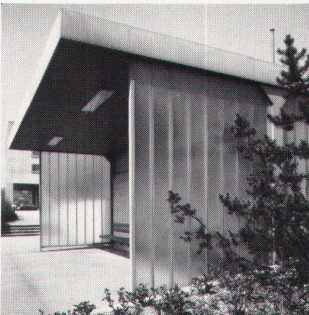

◀PROFILIT im Sheddachbau seit Jahren beliebt.

▶PROFILIT-Rundverglasung in Treppenhaus.

Universelle Anwendung

PROFILIT ermöglicht ästhetische sowie bau- und kostentechnische Ideallösungen für: Lichtwände und Lichtbänder in Produktionsanlagen, Lagerhallen, Verwaltungs- und Bürogebäuden, Mehrzweckhallen, Garagen und Tankstellen; Treppenhausverglasungen und Innentrennwände in Wohn- und Geschäftshäusern, Verwaltungsgebäuden, Hotels; extrem beanspruchbare Glasfronten im Sportstättenbau und bei Werkhallen; Lichtspender

bei Sheddach- und Dachverglasungen.

Ein ausgewogenes Typenprogramm

PROFILIT wird in 4 verschiedenen Breiten hergestellt. Zusätzliche Spezialausführungen mit splitterbindenden Drahteinlagen, Sonnenschutz ANTISOL oder der besonders wirtschaftliche Typ K 50 W garantieren: ein PROFILIT, aber viele Möglichkeiten.