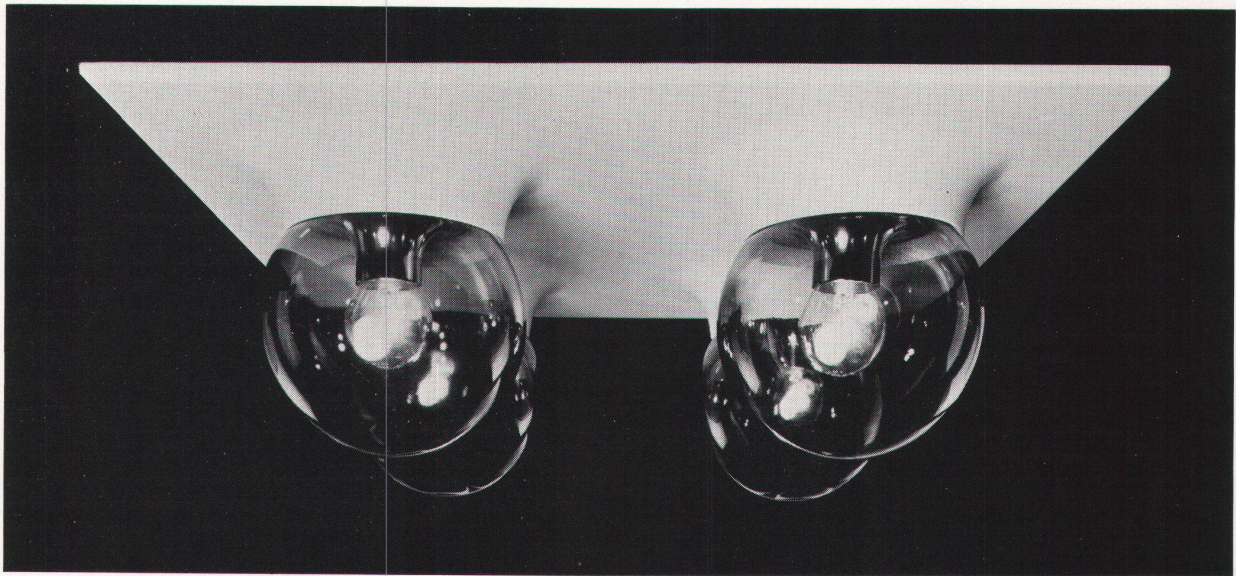

BAG TURGI

cassettlight®
die
idealen
Leuchten
für
Kassetten-
decken

Kassettendecken sind ein fester Bestandteil der modernen Architektur. Diese Rasterelemente gehören zur neuzeitlichen Raumgestaltung. „cassettlight“-Leuchten sind das neue Lichtelement dazu. Mit „cassettlight“-Leuchten lösen Sie jedes Beleuchtungsproblem. „cassettlight“-Leuchten sind modern im Design, wertvoll im Material und fügen sich harmonisch in die Deckenkonstruktion ein. Eine Universalbefestigung macht die Montage von jeder Kassettendecken-Konstruktion unabhängig. Auch nachträglich können „cassettlight“-Leuchten einfach, bequem und schnell eingebaut werden. Überzeugen Sie sich.