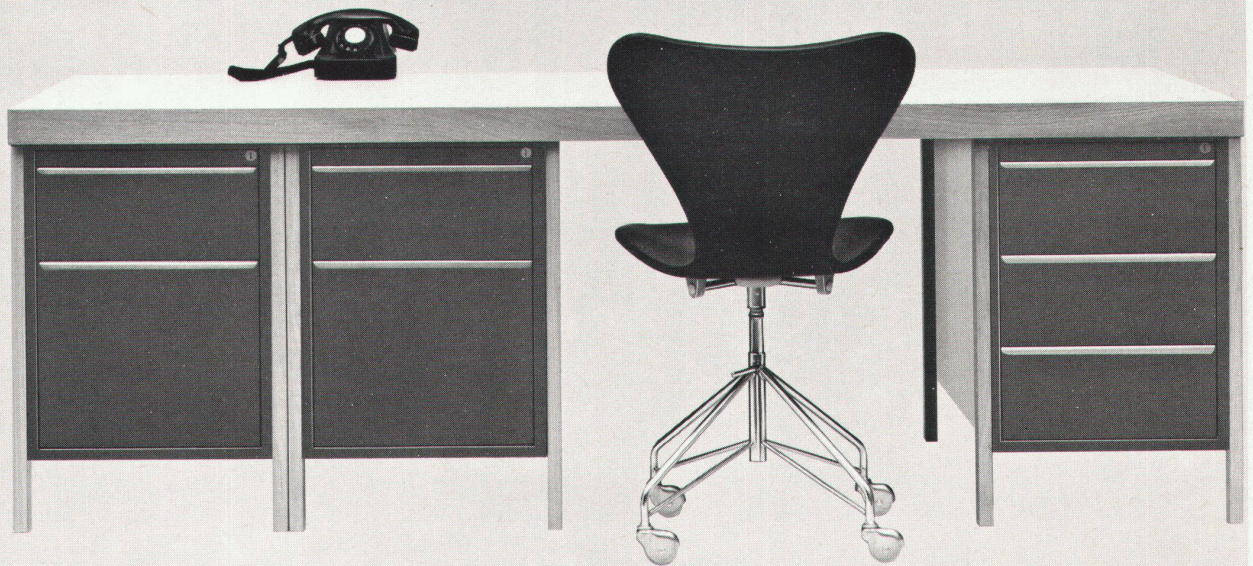

Dekorativ-Sperrholz

wasser- und kochfest verleimt
für Aussen- und Innenverwendung

Douglas-Fir

Western-Red-Cedar

13 mm/16 mm

244/275 x 122 cm

Nutenabstand 92 und 184 mm

Rud. Haas-Suter, 4705 Walliswil bei Wangen, **(065) 9 53 42**

Oswald zeigt:

den Korpus zum Arbeitstisch
den Korpus mit Vollauszügen
den Korpus für die Registratur
den Korpus für die kleine Kasse
den Korpus der abschliessbar ist
den Stahlkorpus

Der Stahlkorpus mit seinem Fussgestell
aus naturfarbenem Eichenholz passt
in unser Normprogramm

Ph. Oswald
Schreinerei und Innenausbau AG
8154 Oberglatt ZH
Telefon 01/94 51 58

Tonwerk Döttingen
Inhalt 1 Million Liter

betontanks

für Heiz- und Dieselöl

Die **Doppelmantel-Kunstharzauskleidung «System Schneider»** mit Überwachung des Hohlräumtes mittels Leckanzeiger, erfüllt die neuen Vorschriften des Eidg. Amtes für Umweltschutz (Endgültiger Ausweis EAGS-Nr. 08. 03. 74). Ausführung bei Neuanlagen und als Sanierung alter Tanks, die den heutigen Vorschriften nicht mehr genügen.

tankbau

otto schneider zürich

8057 zürich frohburgstr. 188 tel. 01-26 35 05