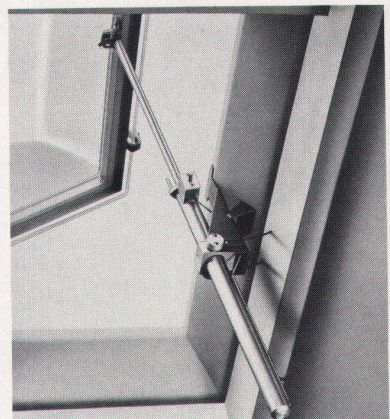

fumilux – anerkannt durch den Technischen Dienst der Vereinigung Kant. Feuerversicherungs-Anstalten.

fumilux – Ergebnis langjähriger Forschung und Erfahrung.

Fachmännischer Einbau durch eigene Montageequipen in der ganzen Schweiz.

Jakob Scherrer Söhne AG
8059 Zürich 2
Allmendstrasse 7
Telefon 01 - 25 79 80