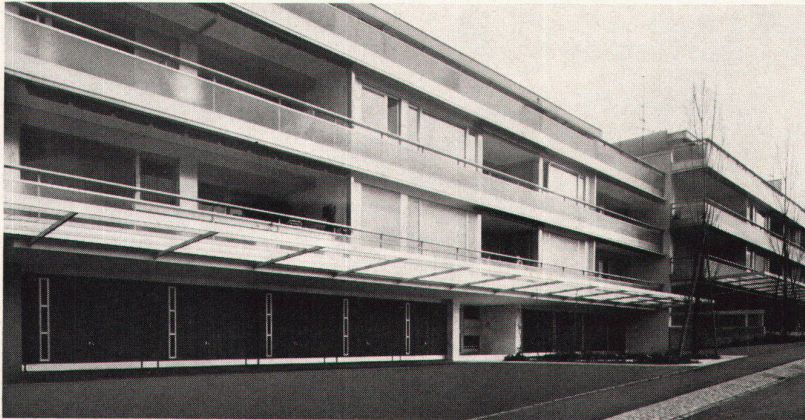

Beispielhafte Anwendung der

DÜBI-Garagotor-Automatic

bei Villen und Eigentumswohnungen

Eigentumswohnungen in Zürich:
Die 17 Garage-Kipptore sind
mit Dübi-Automatic und codierter
Funksteuerung ausgerüstet.
Zusätzliche Betätigung möglich
mit Schlüssel von außen und
Druckknopf von innen.

Funksender durch unsere Monteure
im Wagen eingebaut und an
Radioantenne angeschlossen
(auch als Miniatur-Handsender
erhältlich)

X-fach verschlüsselte Funk-
steuerung mit einer Reichweite
von 20 bis 50 m (von der PTT
bewilligt)

oder
induktive Funksteuerung
(konzessionsfrei) mit einer Reich-
weite von 5 bis 10 m.