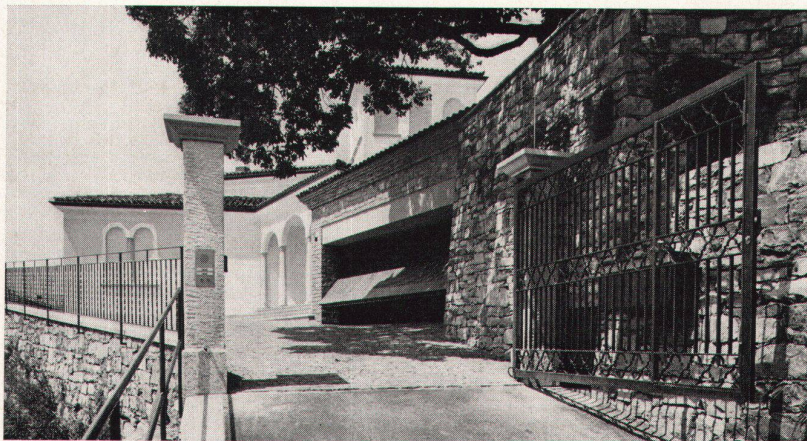

Einflügliges (oder zweiflügliges
Parkabschlußtor sowie Kipptor
werden unabhängig voneinander
mit Funk oder Schlüssel von
außen und Funk oder Druckknopf
von innen geöffnet und
geschlossen.