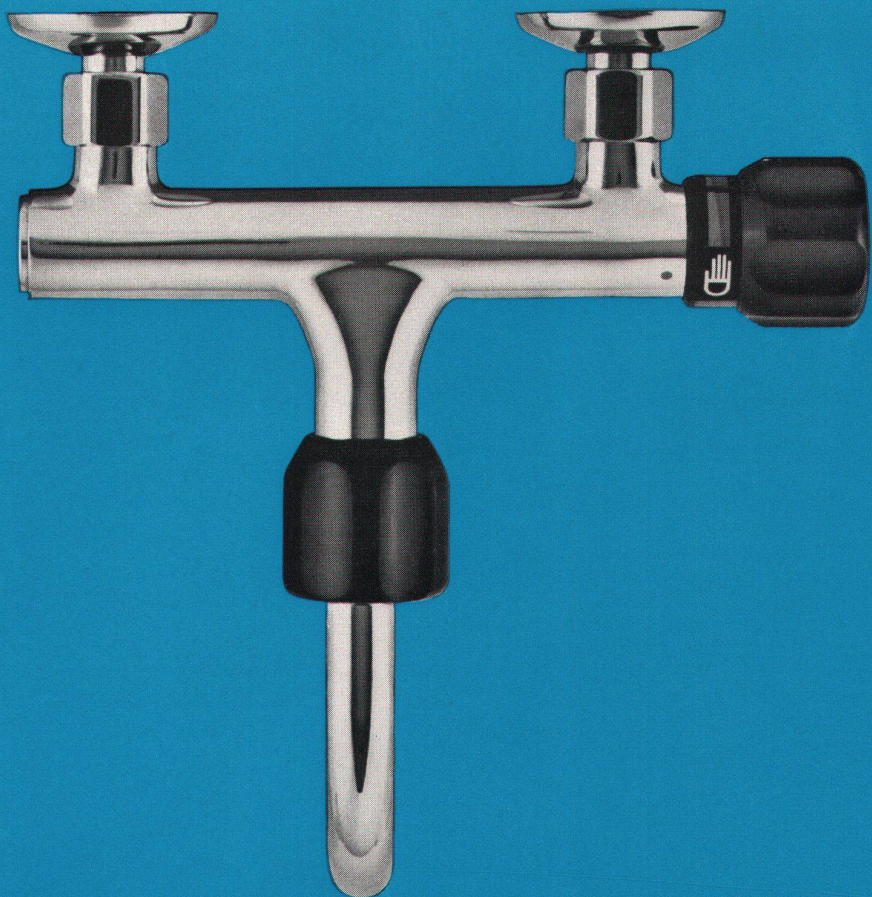

arwa

«arku-tempera»
Mischer
14420

kugler

mischt
kalt-und heiss-

wasser

Jetzt können Sie die gewünschte Temperatur und Wassermenge auch bei Druckschwankungen genau einstellen. Das ist nicht nur bequem für den Installateur, sondern schützt Sie und Ihre Kinder vor Verbrühung und vermindert den Wasserverbrauch.

Geelhaar syntolan

50 Tonnen lasten auf seinen Raupen. Betonstaub ist die einzige Spur, die nach seiner Durchfahrt auf SYNTOLAN zurückbleibt. Rückwärts geht's, die Kanten der Raupen greifen beinahe wie Stanzmesser ein. SYNTOLAN hält. Vorwärts, rückwärts, aufwärts, abwärts, anhalten, anfahren. SYNTOLAN gibt nicht nach. Ein alter Panzerkenner meint: «Asphalt wäre längst zerrissen. Warum eigentlich wird das schweizerische Strassennetz nicht mit SYNTOLAN ausgelegt?»