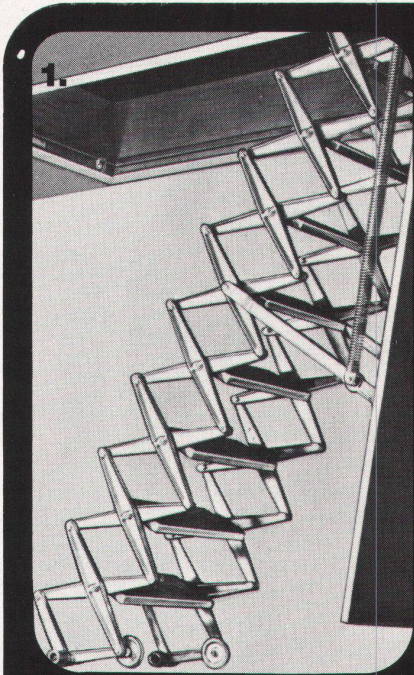

Alle unsere Treppen...

1. Scherentreppen

Sind platzsparende Aufstiege ins Dachgeschoss. Lieferbar in 3 Modellen. Mit oder ohne Handlauf und Obenöffner. Auch als komplette Flachdachausstiege.

2. Spindeltreppen aus Aluminium

Eignen sich als Nottreppen und kurze Verbindung von einem Stockwerk zum anderen. In 3 Durchmessern lieferbar. Treppenhöhe nach Wunsch.

3. Spindeltreppen aus Holz

In Wohnräumen, Ateliers und Ladenlokalen im Baukastensystem zusammenbaubar. Sie können in jeder Höhe und in jedem Durchmesser hergestellt werden.

4. Schiebetreppen

Sind einfache, stabile und preisgünstige Aufgänge in den Estrich. Lieferbar in 2 Modellen. Mit oder ohne Handlauf.

5. Einholmtreppen

Vorfabrizierte Stufenelemente werden zur Mittelachse einer Treppe zusammenschraubt. Montage in jeder Richtung und Schwenkung. Stufen nach Wunsch.

Bitte verlangen Sie ausführliche Unterlagen.