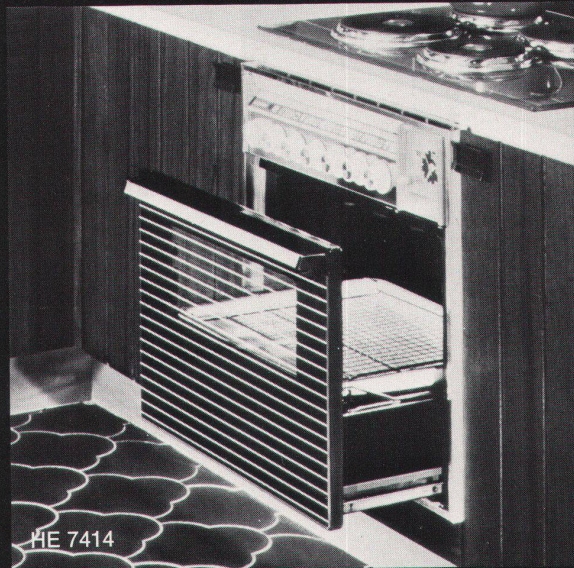

Wir führen Spezialitäten

Zum Beispiel: Der Herdvollautomat MEISTERKUCH 7414

HU 7414

HE 7414

SIEMENS

Einbaugeräte
mit dem gewissen Extra

Automatisch bratet, backt und kocht der MEISTERKUCH HU 7414. Mit der Bratautomatik (nur Siemens hat sie), den 2 Automatikplatten, der 12-Stunden-Zeitschaltautomatik. Das macht ihn zum Vollautomaten.