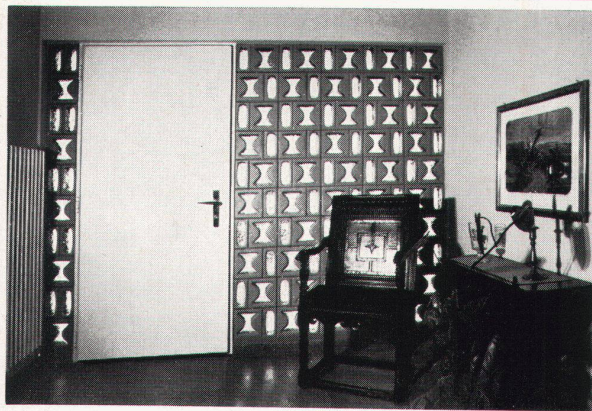

Küchen

besser und perfekter

Bruno Piatti
Bauelemente

Riedmühlestrasse 16
8305 Dietlikon
Tel. 01/833 16 11

Beispiel in der Baumusterzentrale Zürich.

Eingangspartie aus künstlerisch dekorativen Glasbausteinen INTAGLIO.