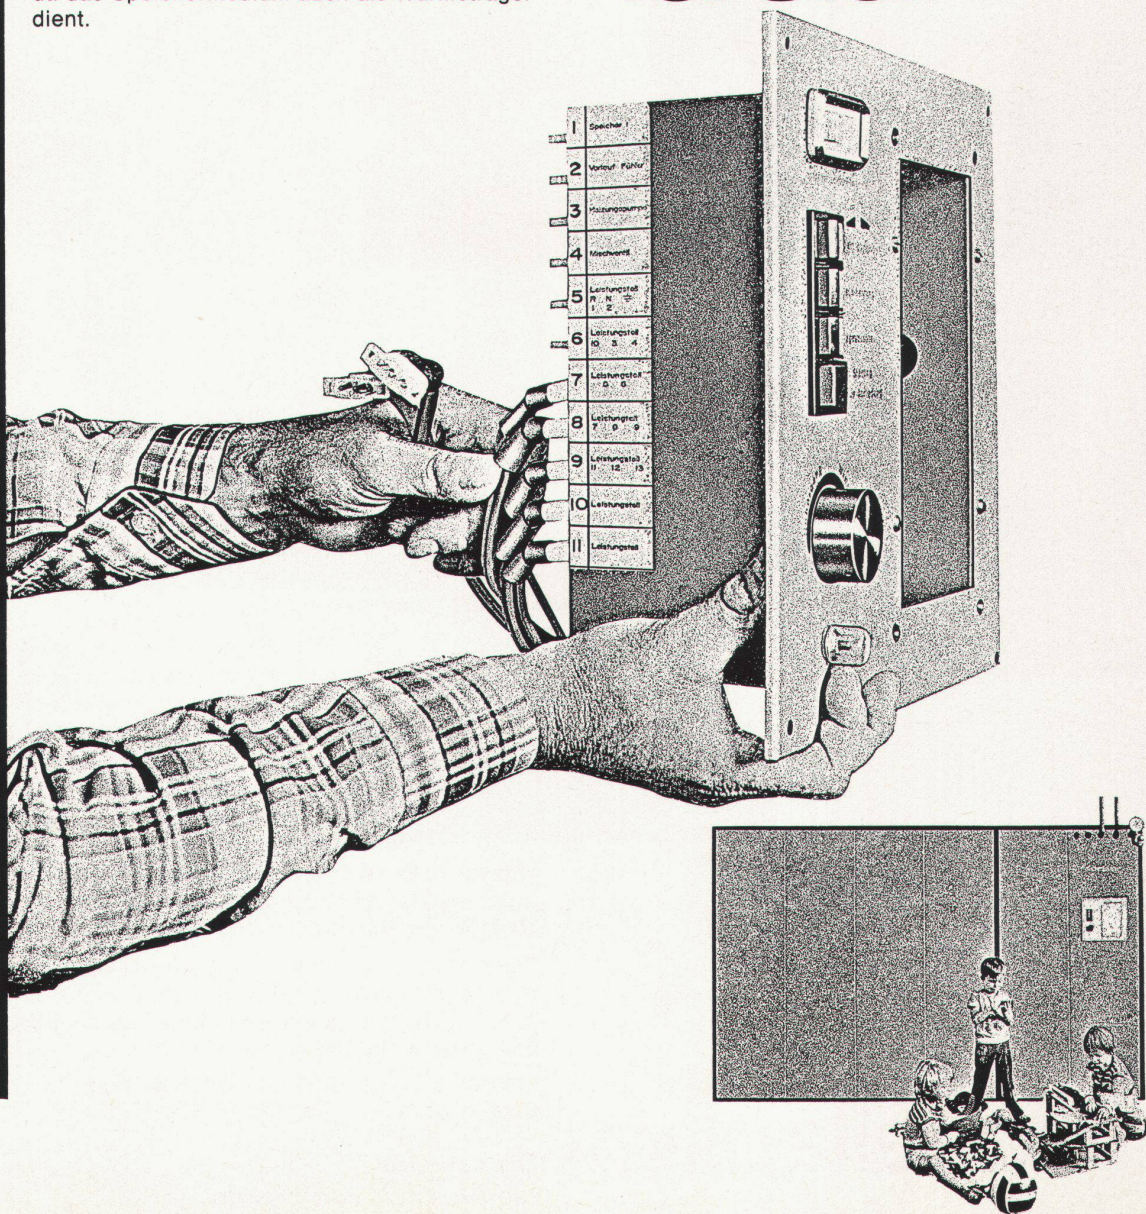

Kompakt-Bauteile

Vorteil Nr.1 der Forster **GS** Elektrozentralheizung

1. steckbare Elektro-Anschlüsse
   - schnellere und einfachere Montage
   - geringe Bauhöhe, bessere Anpassungsmöglichkeit
   - wenige bewegliche Teile, kleineres Störungsrisiko
   - wirtschaftlicher durch neue Isolationsart
   - geschlossenes System, kein Korrosionsrisiko
2. Die neue Forster-Elektrozentralheizung, Typenreihe GS, kann an jedem bestehenden Zentralheizungsnetz angeschlossen werden. Dank kleiner, kompakter Baugruppen ist das Einbringen in Neu- und Umbauten problemlos. Die anschluss- und steckerfertigen Bauteile ermöglichen die Montage durch den Installateur.
   Keine zusätzlichen Wärmeübertragungsverluste, da das Speichermedium auch als Wärmeträger dient.

Verlangen Sie Unterlagen oder nutzen Sie unsere kostenlose Beratung.

BON Ich wünsche:

☐ techn. Unterlagen ☐ Vertreterbesuch

Name _____

Strasse _____

Ort/PLZ _____

Hermann Forster AG

Unternehmensbereich Elektrozentralheizungen
9320 Arbon Telefon 071 46 91 91

forster

1	Speicher
2	Verlust Faktor
3	Heizungsraum
4	Mischwert
5	Leistungsstab P₁ N
6	Leistungsstab P₂ S 4
7	Leistungsstab P₃ G
8	Leistungsstab P₄ B 9
9	Leistungsstab P₅ 12 13
10	Leistungsstab
11	Leistungsstab