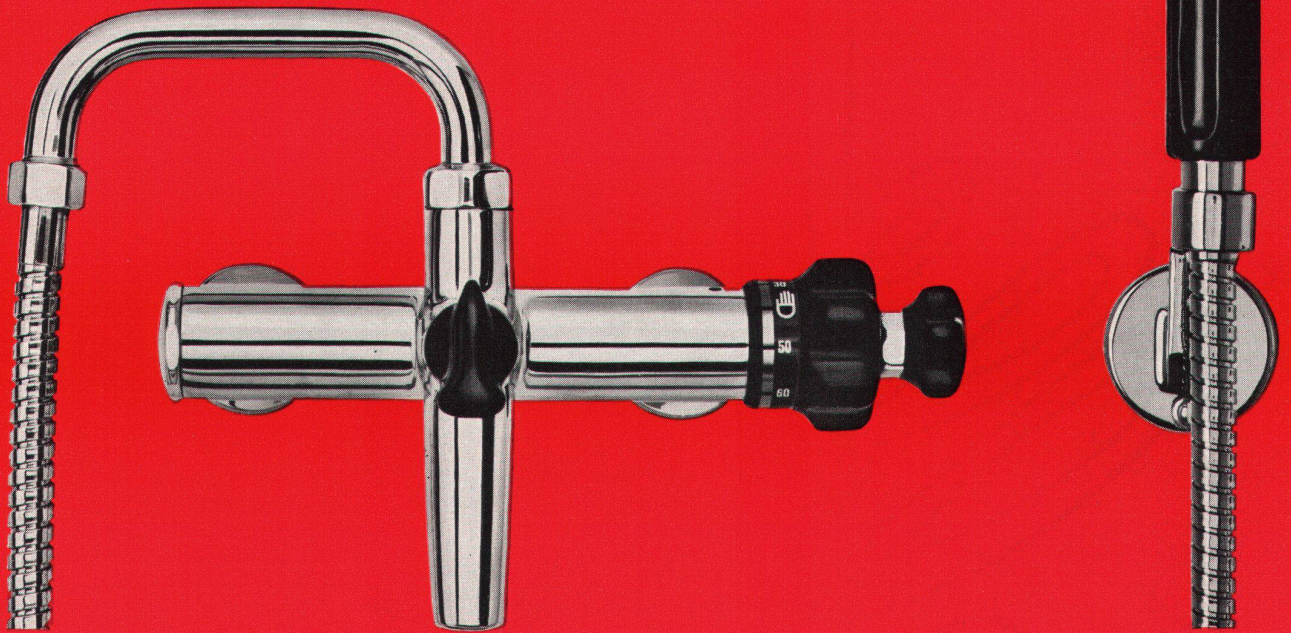

# «arwa-therm» Badebatterie 12100

**mischt  
automatisch  
kalt-und heiss-**