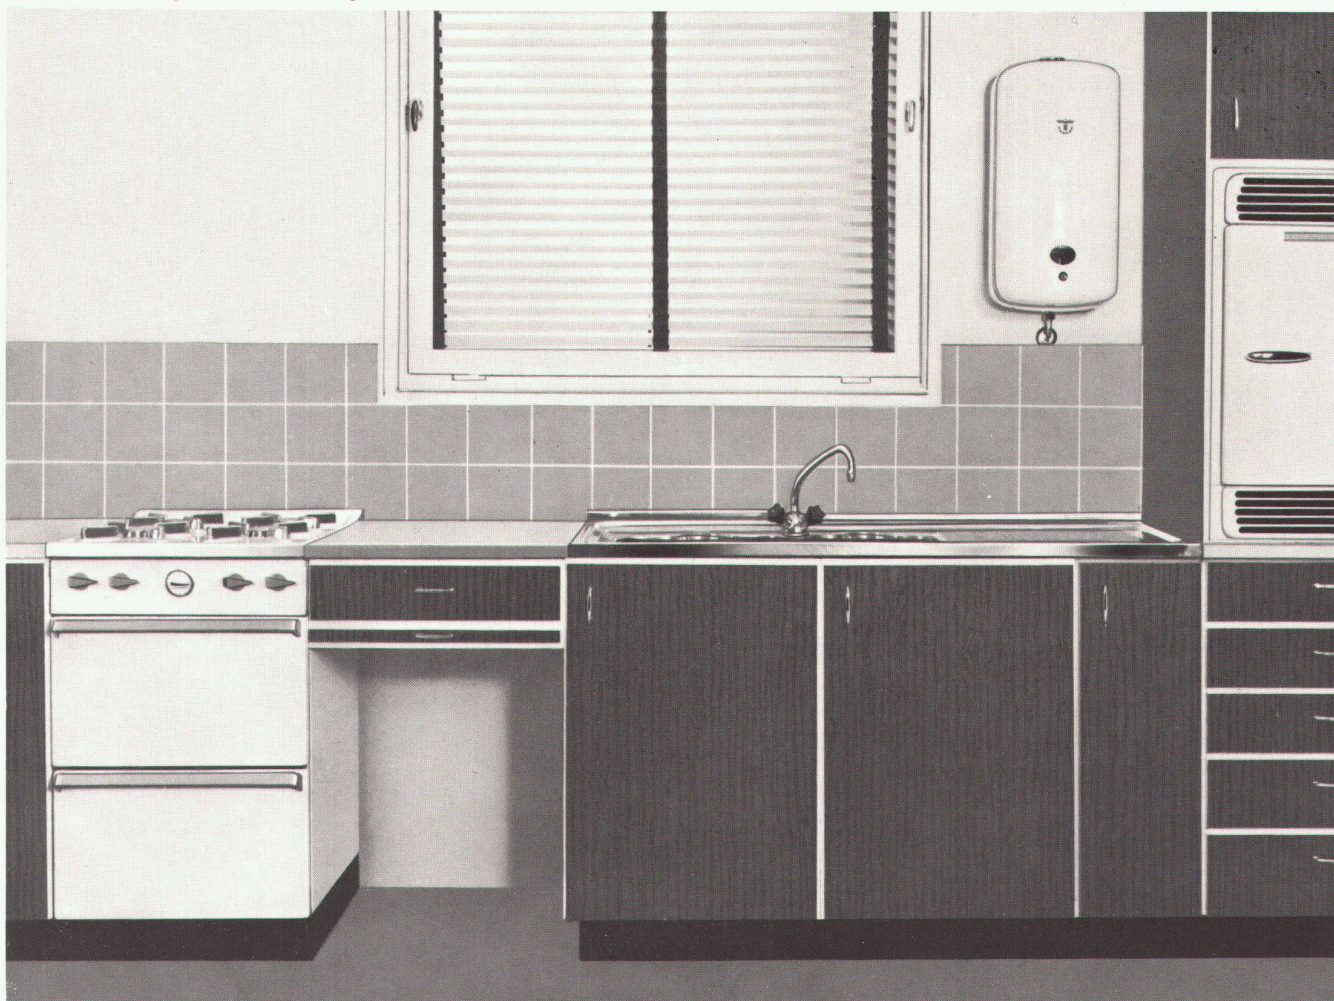

### Grosse Auswahl:

Modelle mit 3 oder 4 Kochstellen; auf Wunsch mit seitlichen Abstellplatten, Herdplatten-deckel, Geräteraum, Infragrill und Drehspeiss mit Motor erhältlich.

Die Pfannenträger sind mit der geschlossenen Herdplatte fest verbunden

Gasherd Solor eingeschoben in eine geschlossene Küchenfront

Mena-Lux AG, Murten

«Die gute Form 1961» — Diese an der Muba verliehene Auszeichnung spricht für sich. Zusammen mit der zweckmässigen Konstruktion und den harteingebrannten Farben haben unsere neuen Kleiderschränktypen trotz niedrigem Anschaffungspreis einen hohen Gebrauchswert. Verlangen Sie noch heute unseren Prospekt KS.