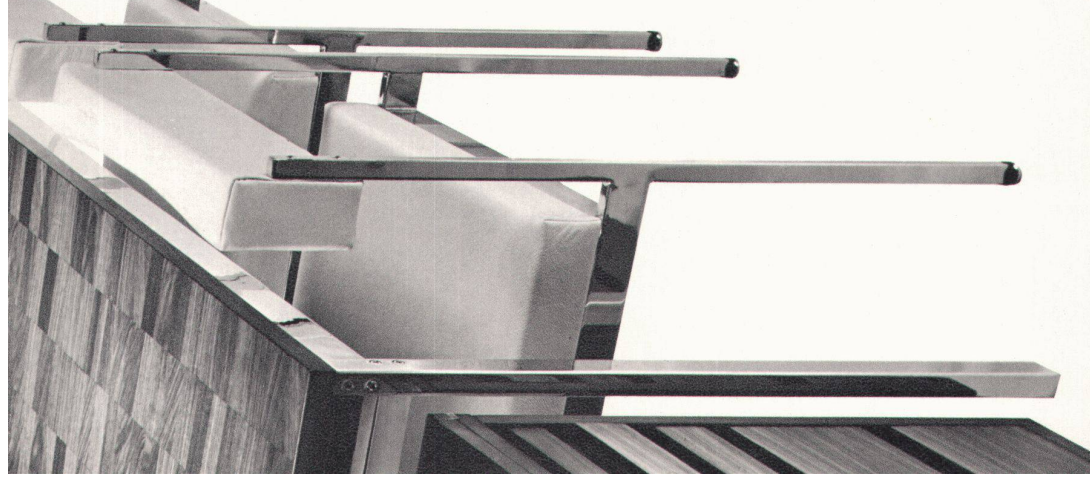

Neue Möglichkeiten zur Raumgestaltung und rationellere Methoden in der Produktion, das wurde mit diesem absolut neuartigen Programm von D. Waackerlin VSI erreicht. Kenner im In- und Ausland zollen ihm grösste Beachtung. Unsere originelle Monographie «wohnen mit dw-massmöbeln» gibt über alles Wissenswerte Auskunft; wir stellen sie Ihnen auf Verlangen kostenlos und unverbindlich zu. Übrigens: in unserer Basler Wohnausstellung finden Sie die vielseitigste Auswahl konsequent moderner Möbel in der Schweiz.

De nouvelles possibilités pour l'arrangement des pièces de même que des méthodes de fabrication plus rationalisées ont été obtenues au moyen de ce programme absolument original de Dieter Waackerlin, VSI. Les experts en Suisse comme à l'étranger le tiennent en haute considération. Notre monographie originale «vivre dans des meubles à vos mesures dw» renseigne sur tous points intéressants; nous vous la ferons parvenir gratuitement et sans obligation de votre part sur votre demande. D'ailleurs vous trouverez dans nos salons d'exposition de Bâle la plus grande diversité de meubles modernes à votre choix en Suisse.

IDEALHEIM AG BASEL Gerbergasse bei der Post

IDEALHEIM AG BASEL

ar typische Ausschnitte aus unserm dw-einrichtungsprogramm: Für jeden Zweck ein praktisch durchdachtes Möbel, in Ahorn, Teak, Nussbaum oder Palisander, in vorfabrizierten Einzelteile werden Ihren Wünschen mass zu verschieden grossen Einheiten zusammenfügt; also individuell gefertigte und formal auswogene Möbel zu normalem Preis. Wie sich damit Ihnen lässt, zeigt das rückseitige Farbbild.

atre extraits typiques de notre programme d'ameublements dw: Un meuble soigneusement étudié en vue son usage déterminé, exécuté en érable, teck, noyer palissandre. Les éléments individuels préfabriqués nt composés selon vos désirs en unités plus ou vains importantes; par conséquent, un mobilier fabriqué à vos mesures au prix normal. L'illustration en leurs au verso vous donne une idée de son confort.