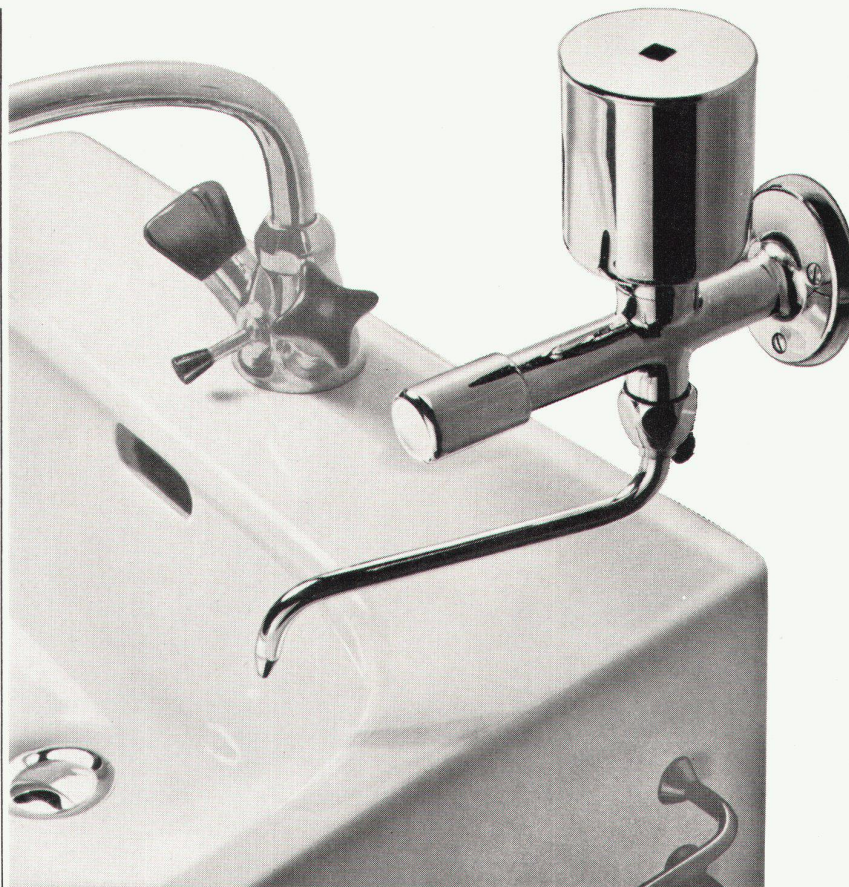

QUIET MAY

der Oelbrenner mit den besonderen Vorteilen*

* Nur beim Quiet May-Oelbrenner sind all diese wichtigen Vorteile in einem Brenner vereinigt:

* Weltpatentierte Irisblende für die richtige Luftzufuhr — darum höchster Wirkungsgrad bei geringstem Oelverbrauch * Spezial-Trommelläufer aus Aluguss mit profilierten Schaufeln — darum grösste Laufruhe und geringer Stromverbrauch * Brenner vollkommen verdrahtet und mit eingebauter Störleuchte — darum geringere Kosten für die elektrische Installation * Optischer Flammenfühler — darum höchste Betriebssicherheit * Steckbarer Oelfeuerungsautomat — steckbarer Fotowiderstand * Einfachste Montage * Erstklassiger Service durch Quiet May-Spezialisten.

Vollautomatische Quiet May-Oelbrenner für Ein- und Mehrfamilienhäuser, für Fabrikanlagen, für Bürogebäude, für grosse Heizzentralen. Leistung 7000 bis 3 Millionen kcal/h.

Prospekte und Beratung durch Quiet May Oelfeuerungen AG, Kloten ZH,
Telefon 051/847274

Pronto

**Seifenspender
Kongress-Pronto
für portionenweise Abgabe
von flüssiger Seife.
Inhalt: 1/4 l
messingverchromt
Deckel abschraubbar ®
Ausführung auch in Plexiglas
Hersteller:
Nyffenegger & Co.
Zürich-Oerlikon
Metallgiesserei
Armaturenfabrik
Telefon 051 / 46 64 77**

**Verkauf durch den
Sanitär-Grosshandel**