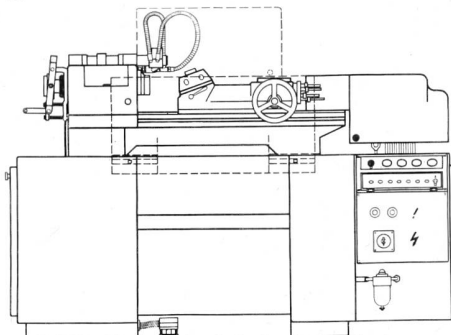

Revolverdrehbank, hydro-pneumatisch gesteuert SCHAUBLIN 120 HP

Revolverdrehbank, hydro-pneumatisch gesteuert SCHAUBLIN 102 HP

**SCHAUBLIN** Maschinenfabrik SCHAUBLIN AG, Bévillard, Schweiz