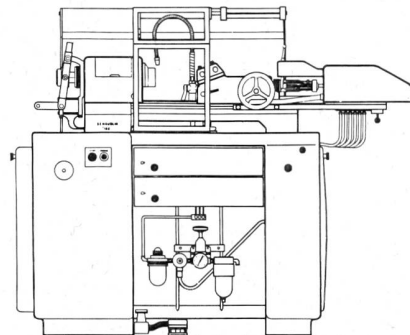

Revolverdrehbank, hydro-pneumatisch gesteuert SCHAUBLIN 120 HP

Revolverdrehbank, hydro-pneumatisch gesteuert SCHAUBLIN 102 HP

**SCHAUBLIN** Maschinenfabrik SCHAUBLIN AG, Bévillard, Schweiz