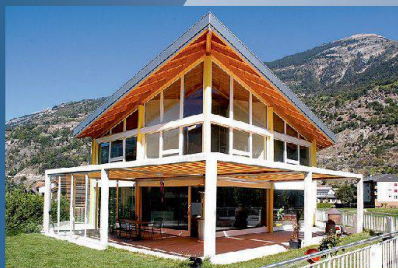

**GAWO-WinLux
Holz-Metall-Fenster**
Rahmen in Holz,
Flügel in Holz-Metall,
die kostengünstigere
Variante

**GAWO-WinLux
Renovationsfenster
in Holz-Metall**
Zur Steigerung des
Wohnkomforts und
zur Senkung der
Energiekosten

**GAWO-WinLux
Holz-Fenster**
Das ökologische
High-Tech-Fenster mit
extremer Lebensdauer,
UV-beschichtet

**GAWO
Holz-Jalousien
in Naturholz**
Stilgepflegt am
entsprechenden Haus

**GAWO
Alu-Jalousien**
Unverwüstlich und
pflegeleicht –
stilgerecht angepasst
an jede Architektur

GAWO Gasser AG – Der Spezialist für Fenster und Jalousien seit 1945

SOLTOP Energiedach:

Wärme und Strom
von der Sonne.

Ästhetische Teildach-
oder Ganzdachlösung.

Integration bauseitiger
Elemente.

Dazu SOLTOP Solarsysteme.