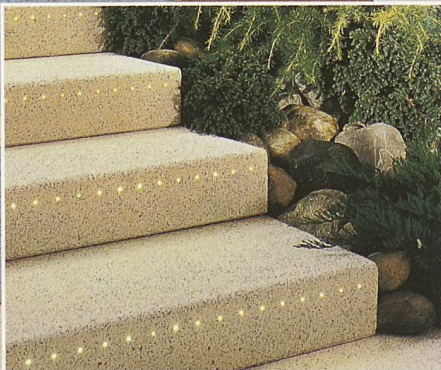

Weil alle **Lösungen**
möglich sind ...

Programm RESIDENZA®

- attraktiv und stilvoll
- Oberfläche mit Natursteinsplitt veredelt
- grosszügige Kombinationsmöglichkeiten
- Vielzahl von Farben und Produkten
- robustes, dauerhaftes Material

RESIDENZA® – edel und natürlich.

Die RESIDENZA®-Linie bietet eine harmonische Einheit von Gehwegplatten, Treppenstufen, Poolumrandungen, Palisaden und Pflanzentrögen.

CREABETON bietet ausgereifte Gesamtlösungen für Gartenbau, Umgebungsgestaltung, den Strassen- und Tiefbau. Dazu gehören qualitativ hochstehende Schweizer Produkte, professionelle Beratung und prompte Lieferung. Machen Sie sich selbst ein Bild – in der CREABETON-Ausstellung ganz in Ihrer Nähe! Einfach creaphone anrufen.

creaphone 0848 800 100 www.creabeton.ch

CREABETON