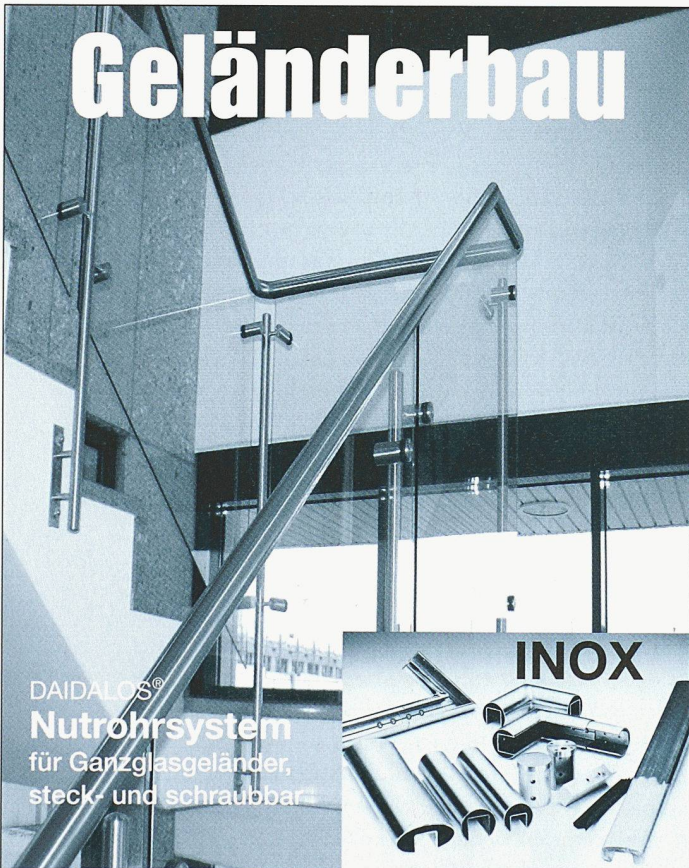

DAS BAUGESPANN - IHRE VISITENKARTE

Montage
Demontage
Vermietung
Vermessung

**KELLER
+STEINER AG
BAUPROFILE**

Industrie Breite 5615 Fahrwangen
Tel. 056/667 36 27 Fax 056/667 35 27

Preisgünstig - Ausführungen in diversen Kantonen

492

Geländerbau

DAIDALOS®
Nutrohrsystem
für Ganzglasgeländer,
steck- und schraubbar

HANS KOHLER AG, Edelmöbel
Postfach 2521, CH-8022 Zürich
Tel. 044 207 11 11, Fax 044 207 11 10
mail@kohler.ch www.kohler.ch