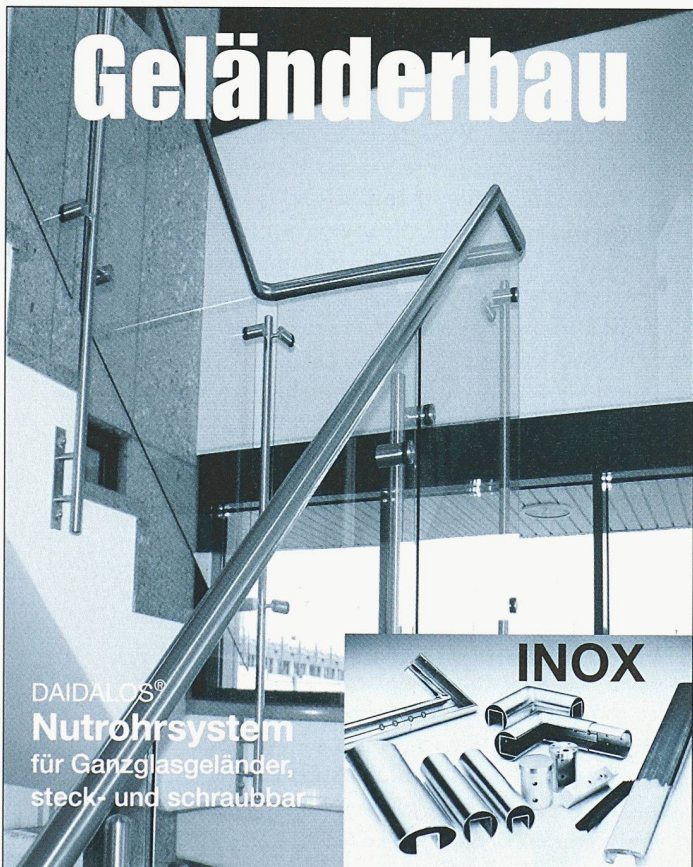

DAS BAUGESPANN - IHRE VISITENKARTE

Montage
Demontage
Vermietung
Vermessung

**KELLER
+STEINER AG
BAUPROFILE**

Industrie Breite 5615 Fahrwangen
Tel. 056/667 36 27 Fax 056/667 35 27

Preisgünstig - Ausführungen in diversen Kantonen

492

Geländerbau

DAIDALOS®
Nutrohrsystem
für Ganzglasgeländer,
steck- und schraubbar

HANS KOHLER AG, Edelmetalle
Postfach 2521, CH-8022 Zürich
Tel. 044 207 11 11, Fax 044 207 11 10
mail@kohler.ch www.kohler.ch