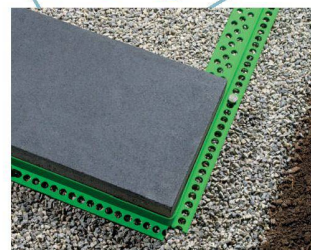

**Schöck Isokorb®**

\*Passivhaus Institut, Darmstadt, [www.passiv.de](http://www.passiv.de)

**profilsager**

plastic in form

**steifix®**  
randabschlussprofil  
ermöglicht grüne  
rasenränder an wegen  
und terrassen

**steifix rund**

**steifix gerade**

steifix ist Formgeber und Abschlusskante in einem. Das gerade und das runde Profil lassen sich ideal kombinieren. Kein aufwändiges Anbetonieren des Randes mehr. Das spart Zeit und Kosten. Und der Rasenrand bleibt länger grün. Zur Freude aller.