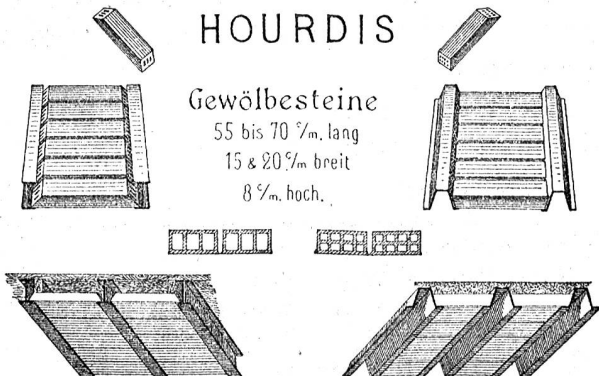

T. SPONAGEL, ZÜRICH.

HOURDIS

Gewölbesteine

55 bis 70 1/2 m. lang

15 & 20 1/2 m. breit

8 1/2 m. hoch.

Walliser Trauben

schönste Auswahl
versendet in Kistchen von
5 Kilo brutto, für Fr. 4. 40
franko **David Hilty,**
Weinberg-Besitzer
in Siders (Wallis). (357)

Walliser Trauben

I. Qualität, 5 Kilos in Kist-
chen verpackt — franko zu
4 Franken. (343)

Madame Frank,
Sitten.

Holzwerkzeuge

für Bau- und Möbelschreiner, Küfer, Zimmerleute,
Wagner, Drechsler und Bildhauer.