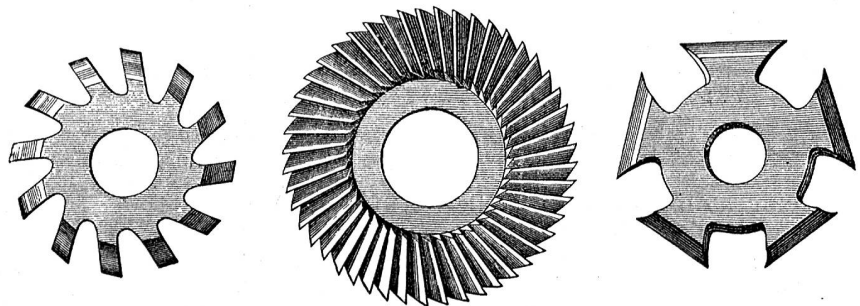

Drahtgeflechte,
Gitter, Siebe, Hühnerhöfe, Garten- und Grabeinfassungen, Maulkörbe, Drahtkörbchen liefert billigst

G. Bopp, Sieb- und Drahtwaaren,
69] Hallau, Kt. Schaffh.

Portland-Cement-Plättchen
naturell und dessinirt zu Fussböden, Terrassen, Trottoirs liefert ab Fabrik oder fertig gelegt.

Cement-Bau:
Ausführung von Kanalisations- und Cement-Arbeiten jed. Art nach **Press-, Guss- oder Stampf-Methode.**
Auch **Façadenarbeit.**

Baumaterialien:
Lieferung aller bedürftigen Bauartikel; auch **Cement, Gyps, Hydr. Kalk** etc.
Grösste Solidheit. — Annehmbare Preise.

Höfl. empfehlender (153)
J. C. Knabenhans-Sigrist,
Cement-Waaren-Fabrik und Baumaterialienhandlung,
Hottingen-Zürich.

Spezialität - Stahlketten

Ketten-Fabrik
Nebikon (Kt. Luzern).
Geprüfte **Gall's-** und **Vaucanson's Gelenkketten** (19-22).
Leit- und Seilrollen nach beliebiger Seildicke (4-8).
Winden und Kabeln aller Art (9-10).
Alle Systeme **Flaschenzüge, Aufzüge und Krane**n (11-21) und sämtliche **Ketten.**
Bauzungen (24). **Kranhaken** (1).
Spezialitäts-Stahlketten:
hunderte v. Sorten u. Dimensionen auf allen Maschinen anwendbar:
Spinnereien, Webereien, Mühlenbauten, Druckereien, Papierfabriken etc. [164]

Billigste Bezugsquelle.

A. Wüscher, mechanische Werkstätte, Schaffhausen
fabrizirt als **Spezialität:**
Fräsen auf Metall und Holz.
zum Nachschleifen ohne Profilveränderung.

Reibahlen, Holzstemböhrer, amerikan. Spiralböhrer etc.
Alles aus bestem Material und solidester Ausführung.
Preiscourant gratis und franko. (100)

Inserate finden durch die „Illustr. Schweiz. Handwerker-Zeitung“ wirksamste Verbreitung.