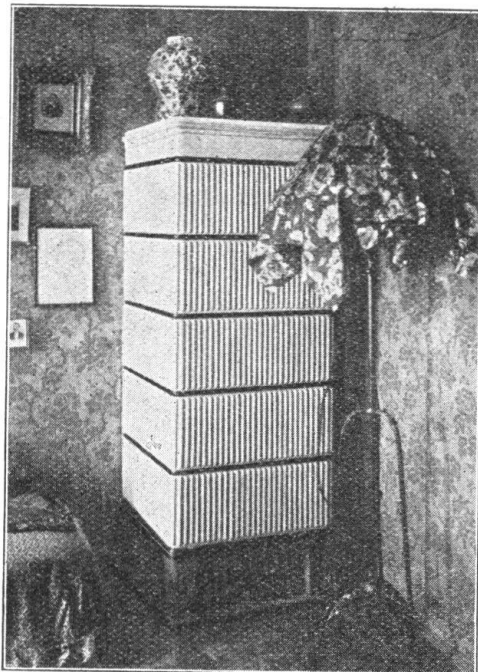

H 238

W. MÜLLER
OFENBAU
ZÜRICH 2

SHS

BEACHTEN SIE

immer wieder die Filialen
der Verkaufsgenossen-
schaft **SHS** in Basel, Bern,
Lausanne, Olten, Ragaz,
Rheinfelden, Solothurn,
St. Gallen und Zürich

320