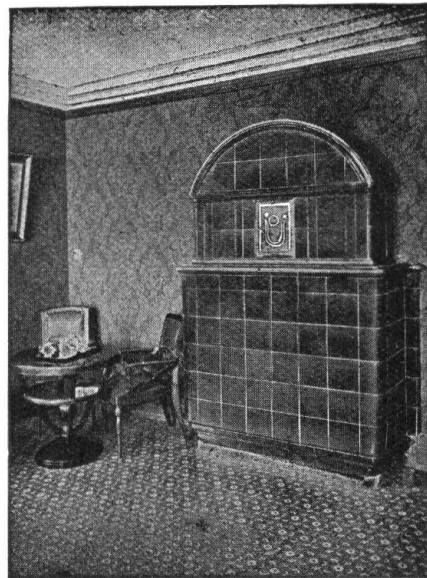

KACHELÖFEN

Kamine / Wandbrunnen
Baukeramik

in jeder Ausführung

OFENFABRIK KOHLER A.-G.
METT bei Biel

H 266