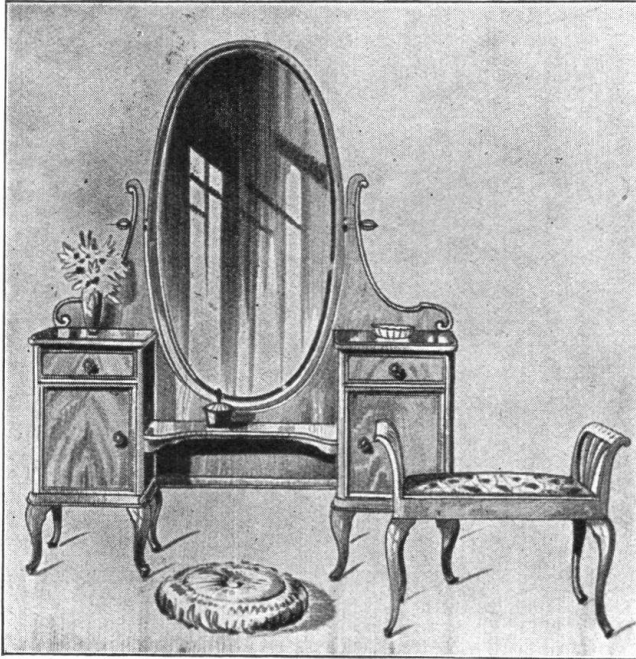

*Die Leser des
Heimatschutz bevorzugen*

bei Bestellung doch gewiss jene Handwerker, welche in ihrem Organ die Erzeugnisse bekannt machen, insbesondere wenn ihnen Gewähr geboten wird, gediegene Stücke preiswert zu erwerben. Eine unverbindliche Besichtigung meiner grossen Auswahl in einfachen und reicheren Möbeln wird sie den bedeutenden Vorteil erkennen lassen, direkt beim Hersteller einzukaufen. Allen Wünschen hinsichtlich der Fabrikation wird bereitwilligst entsprochen.

ERNST SCHNEIDER MÖBELFABRIK **LUZERN**
GEWERBEGEBÄUDE 134

H 231