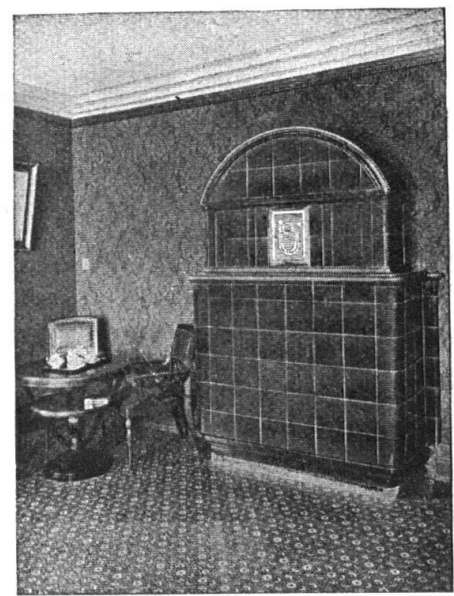

Zweigniederlassung Zürich 4
 Telephon Selnau 7398 * Militärstrasse 108
 H89

Scheune in Menznau

Bedachung :
Eternit - Wagrechte Deckung
 kupferbraun

Eternit Niederurnen

H 31

KACHELÖFEN

Kamine / Wandbrunnen
 Baukeramik