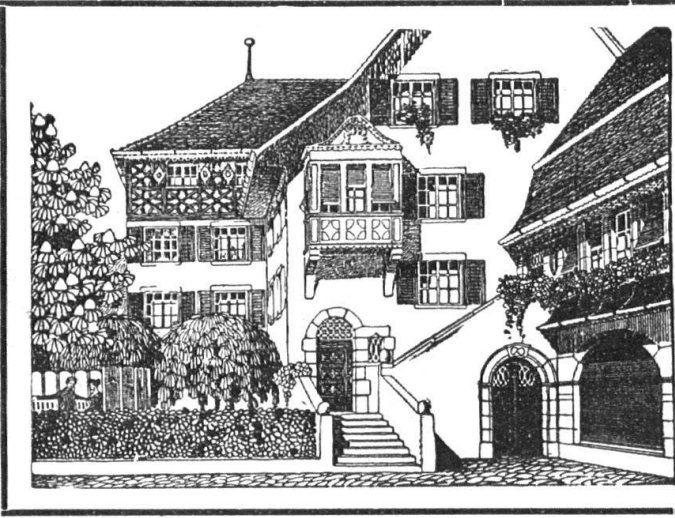

Rolladenfabrik A. Griesser & G. Aadorf

liefert in vorzüglicher Konstruktion :
- Stahlwellblechrolladen -
Holzrolladen, Rolljalousien
Zugjalousien, Schaufenster-
rahmen in Eisen und Holz
Marquisenanlagen und Sonnenstoren
Rollschutzwände, Jalousie-
Klappladen mit Beschläg

Zweigniederlassung Zürich 4
Telephon Selnau 7398 * Militärstrasse 108
H89