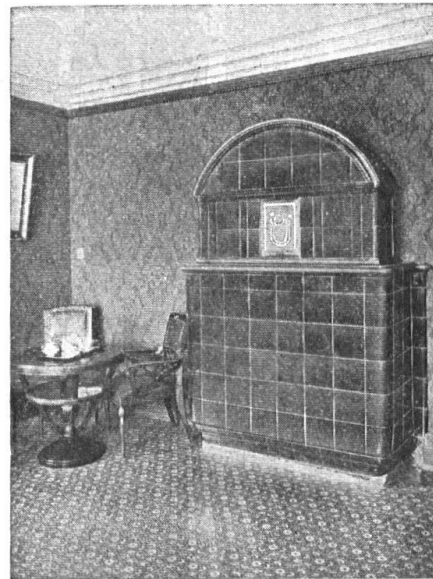

Hohfürlihütte S. A. C.

Bedachung:
Eternit-Doppeldeckung
kupferbraun

Eternit Niederurnen

H 34

KACHELÖFEN

Kamine / Wandbrunnen
Baukeramik

in jeder Ausführung

OFENFABRIK KOHLER A.-G.
METT bei Biel