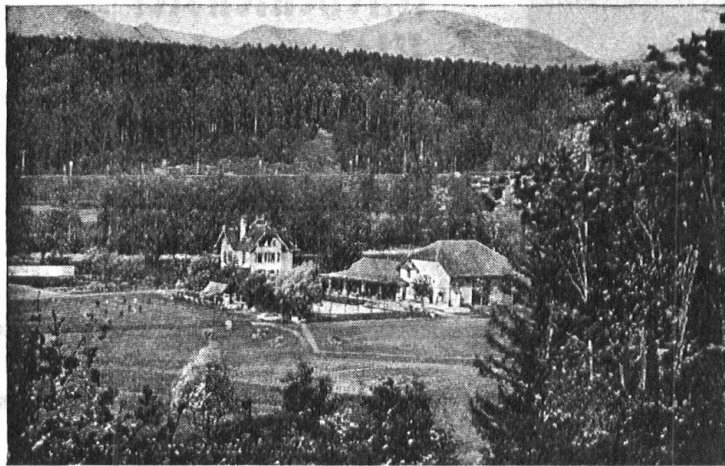

gau an Ort und Stelle Volkslieder gesammelt und aus dem Volksmund selbst aufgezeichnet durch zwei fachkundige Damen; sie haben eine Ernte von 150 Liedern eingeheimst. Im Volksliedarchiv sind bis jetzt total vorhanden 14,002 Volks- und Kinderlieder mit 2587 Melodien; sie verteilen sich auf 9773 Lieder und Sprüche für Erwachsene mit 2546 Melodien und 4229 Kinderlieder mit 41 Melodien. Der Zuwachs im Jahre 1913 beträgt 586 Nummern mit 334 Melodien. Zur Aufnahme akustisch eigentümlicher Lieder wird der Phonograph benützt; er kam in diesem Jahr im Kanton Uri zur Anwendung. Um eine genaue Übersicht über das reiche Material zu gewinnen, werden die Lieder sorgfältig katalogisiert, mit welcher Arbeit es im Berichtsjahre rüstig vorwärts gegangen ist.