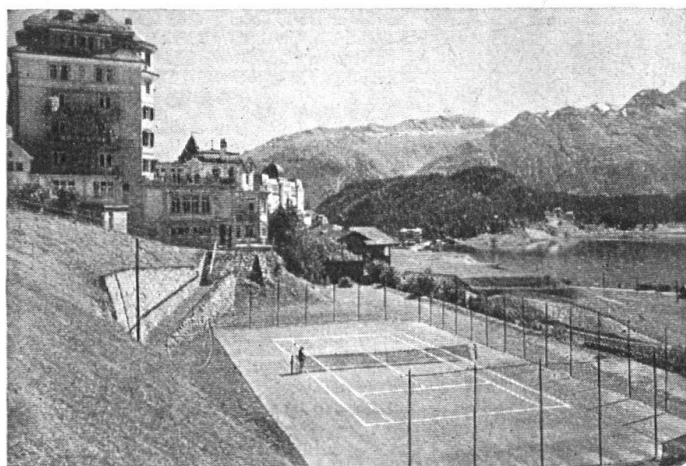

Hauptdepôts: St. Gallen, Hausmann's Hechtapotheke
Zürich, Hausmann's Urania-Apotheke
Davos, Pharmacie Hausmann

H 58

Tennisplatz des Hotel Belvédère, St. Moritz. Ausgef. 1923

Anlage von
Tennisplätzen
mit Spezialmergel
Dunkelgrüne Absandung