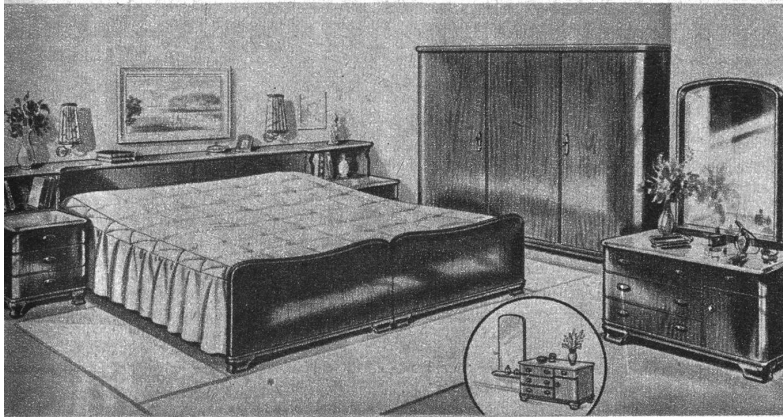

Bräuteleute, die mit ihrer kostbaren Zeit und ihrem Geld sparsam umgehen, wissen die grossen Vorteile einer wohnbereiten Aussteuer sehr zu schätzen. Dabei können noch individuelle, persönliche Wünsche berücksichtigt werden. In der gleichen Preislage kann man unter zahlreichen Schlaf- und Wohnzimmern das schönste wählen.

Und nun besuchen Sie bitte unsere Ausstellungen. Prüfen Sie alles ganz genau. Dann werden Sie feststellen: Die Spar-Aussteuer «Elite» ist die schönste, reichhaltigste und vorteilhafteste ihrer Art.

Hier der Beweis:

Elite, das wundervolle Nussbaum-Schlafzimmer, ist ein ganz besonders liebevoll und praktisch ausgebautes Eigenmodell der Möbel-Pfister AG. Es besitzt alle jenen entzückenden Einbauten, die die ordnungsliebende Hausfrau so sehr schätzt. Der unverwüsthliche, 14teilige Schweifhaar-Bettinhalt mit Flaumdecken ist im Pauschalpreis inbegriffen.

Elite, das gediegene Wohn-Esszimmer mit einem erstklassig gearbeiteten Buffetschrank, dem behaglichen, fertig bezogenen Couchsofa und der heimeligen Tischgruppe, gehört zum Schönsten, was in dieser Preisklasse zu finden ist.

«Elite» ist ein wahres Kleinod an Qualität, denn die Untermatratzen sind von grösster Lebensdauer; denn die Obermatratzen haben schönen Damastbezug und enthalten je 15 kg reines Schweifhaar; denn die Deckbetten haben reine Flaumfüllung, sind leicht und, trotzdem weich und warm; denn die Kissen sind mit reinem Gänserupf gefüllt und deshalb sehr angenehm.

«Elite» ist während der ganzen Muba im Zentrum der Stadt Basel (Ecke Rheingasse/Greifengasse) ausgestellt.

Ausserdem...

gehören zum günstigen Pauschalpreis von Fr. 4980.— noch nachfolgende Haushaltgegenstände. Prüfen Sie diese wahrhaft praktische, gänzlich neue und enorm reichhaltige Zusammenstellung.

In den Aussteuern «Elite», «Juwel» und «Das solide Schweizerheim» sind inbegriffen:

Eine Garnitur Küchenschirr:

1. 1 Kasserolle mit Isolierhenkel und Deckel, 22 cm Ø
   - 1 Kasserolle m. isol. Stiel und Deckel, 18 cm Ø
   - 1 Heisswasserdeckel mit Stufen, 18—24 cm Ø
   - 1 Lyoner Pfanne
   - 1 Milchkessel, 3 l
   - 1 Küchenmass
   - 1 Salatsieb
2. (Für elektr. Küche Franken 38.— Mehrpreis)

Ein kompletter Werkzeugkasten mit folgendem Inhalt:

- 1 Hammer
- 1 Zange
- 1 Feile
- 1 Stechseisen
- 1 Schraubenzieher
- 1 Bohrer
- 1 Fuchsschwanz
- 1 Paket Nägel
- 1 Federmeter

Eine Garnitur Bürsten prima Schweizer Qualität:

- 1 Handwischer, Rosshaar
- 1 Bodenwischer

- 1 Wandbrettgarnitur
- 1 Nagelbürste
- 1 Riebel
- 1 Abwaschpinsel
- 1 Fegbürste
- 1 Schrubber
- 1 Badebürste
- 3 Schuhputzbürsten

Zur Ergänzung und zum Schmuck Ihrer Wohnung:

- 1 Leuchter, 3armig
- 1 Ampel, 2flammig
- 2 Nachttischlampen
- 1 grosses Bild, schön ge-
- 2 Bilder, kleinere rahmt
- 1 Blumenhocker
- 1 Servierwagen
- 1 Garderobehalter
- 1 Radiotisch
- und als Clou:
- 2 hübsche Bettvorlagen
- 1 schöner Wohnzimmer-
- teppich, 200-300 cm,
- mit Persermuster

Eine komplette Haushaltgarnitur:

- 1 Flaumer
- 1 Teppichklopfer
- 1 Wäscheseil, 20 m
- 100 Wäscheklammern
- 2 Bodenlappen

- 6 Abwaschlappen
- 1 Kehrreichtschaufel

Für die Küche:

- 1 Küchentisch, crème-
- farbig, mit Inlaid
- 2 Tabourets, crèmefar-
- big, mit Inlaid

Bei Nichtgebrauch werden die Zutaten vom Kaufpreis in Abzug gebracht.

Es klingt wie ein Märchen, und doch ist es Wirklichkeit! Bei der fixfertig wohnbereiten Spar-Aussteuer «Elite» braucht man buchstäblich nur noch den Lichtschalter zu betätigen, um sich in seinem schönen Heim wohl und glücklich zu fühlen. «Elite» muss man gesehen haben.