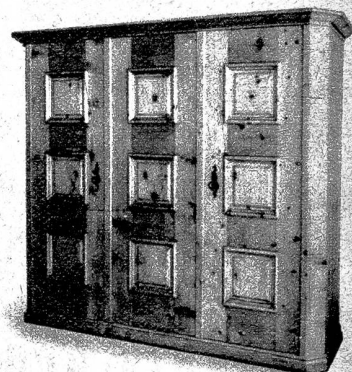

Weinhandlung

Das Haus für Qualitätsweine

Gegründet 1904

**Gute
handwerkliche
Möbel**

von

**Fritz Fahrer
Lyss**

**Möbelschreinerei
und Innenausbau**

Schrank aus einem Schlafzimmer in Arvenholz. Entwurf: Rud. Fahrer, Möbelzeichner