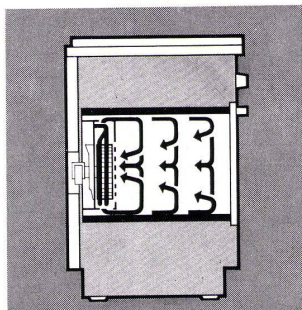

Der neue Heissluft-Backofen von Bauknecht verschmutzt nicht mehr!

Deshalb muss er (auch nach dem grössten Braten)

nicht mehr gereinigt werden

(weder katalytisch noch pyrolytisch)

Die vollkommen neuartige, sensationelle Problemlösung von Bauknecht erfüllt allen Hausfrauen einen grossen Wunsch!

Sauberkeit von Anfang an

Im Heissluft-Backofen des neuen Einbau- oder Standherd-Modells arbeitet aktive Heissluft. Ein Gebläse an der Backofen-Rückwand wälzt erhitzte Luft etwa 40 mal in der Minute um, so dass der Braten oder das Backgut ringsum von Heissluft umspült wird. Wie ein Föhn bläst ein Ventilator heisse Luft an Braten oder Kuchen. Und das bedeutet: Intensiv gelenkte Heissluft muss nicht so hoch temperiert sein, wie die (lediglich abstrahlende) Hitze bei herkömmlichen Backöfen.

Wenn aber die Temperatur nicht so hoch ist, kann das im Bratgut enthaltene Wasser nicht schlagartig verdunsten und die umgebenden Fett-Teilchen mit sich reissen.

Dann kann aber das Fett auch nicht spritzen. Und wenn das Fett nicht spritzt, kann es nicht «anbrennen».

Deshalb bleiben die Backofenwände sauber

Der Servietten-Test beweist: der Heissluft-Backofen bleibt beim Backen und Braten sauber!