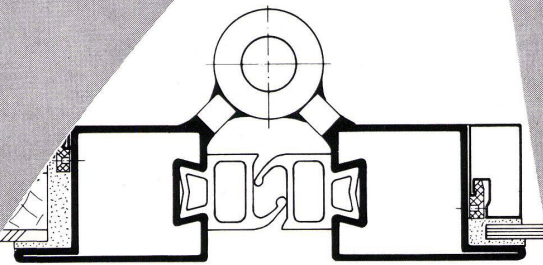

## Falttor-Profile

- einfaches Konstruktionsprinzip, weil kein Profilwechsel erforderlich ist. Tore schliessen in einer Ebene
- Profile in Bauhöhen von 34/40/50 und 60 mm
- neue Profile 50 und 60 mm mit neuem Dichtungssystem für Tore mit automatischem Antrieb (siehe Skizze)
- problemlose Einbaumöglichkeiten für Service-Türen
- Stahl und Profilart (Hohlprofil) ermöglichen grossflächige, verwindungsfreie Torflügel
- spielend leichtes Öffnen und Schliessen der stabilen Tore