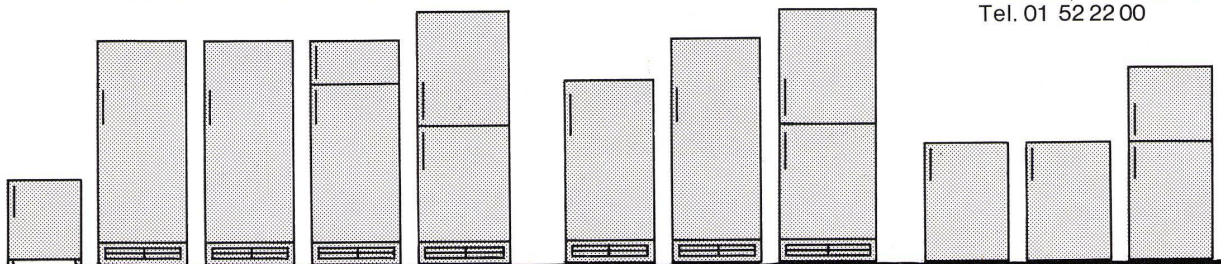

GUTSCHEIN

einsenden an:

Senden Sie mir umgehend
Ihren umfassenden
Prospekt über Electrolux
Kühl- und Gefriergeräte.

Electrolux
Küche und Klima AG
Postfach
8021 Zürich

Name _____

Strasse _____

PLZ/Ort _____

Electrolux Kühl- und Gefrierzentrum TF 110 und RP 122

Sie sind nicht nur die ideale Problemlösung für komfortable
Küchen – sie springen auch ins Auge. Die einfache Formgebung, die dunkel-
blauen Innentüren und anthrazitfarbenen Gefrierfächer vermögen zu begeistern.
Alle Electrolux Einbaugeräte sind
frontbündig einbaubar.

Nicht umsonst ist jeder vierte
Kühl- oder Gefrierschrank
ab 250 Liter Inhalt
einer von Electrolux.

Electrolux

Pioniere in Kältetechnik

Electrolux
Küche und Klima AG
Postfach, 8021 Zürich
Tel. 01 52 22 00