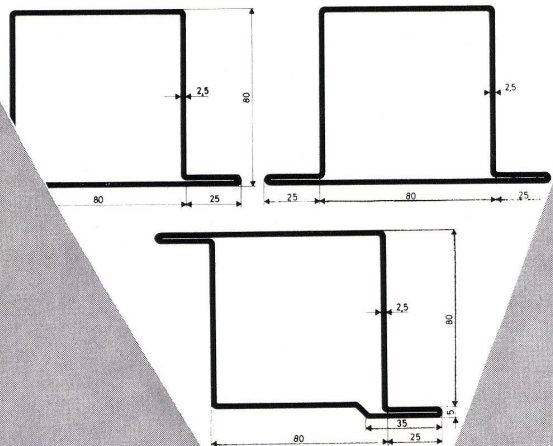

Profilserie 80mm für Industrietore

Jansen AG, 9463 Oberriet SG
Stahlröhren- und Sauerstoffwerke, Kunststoffwerk
Telefon 071/78 12 44, Telex 77 159

JANSEN