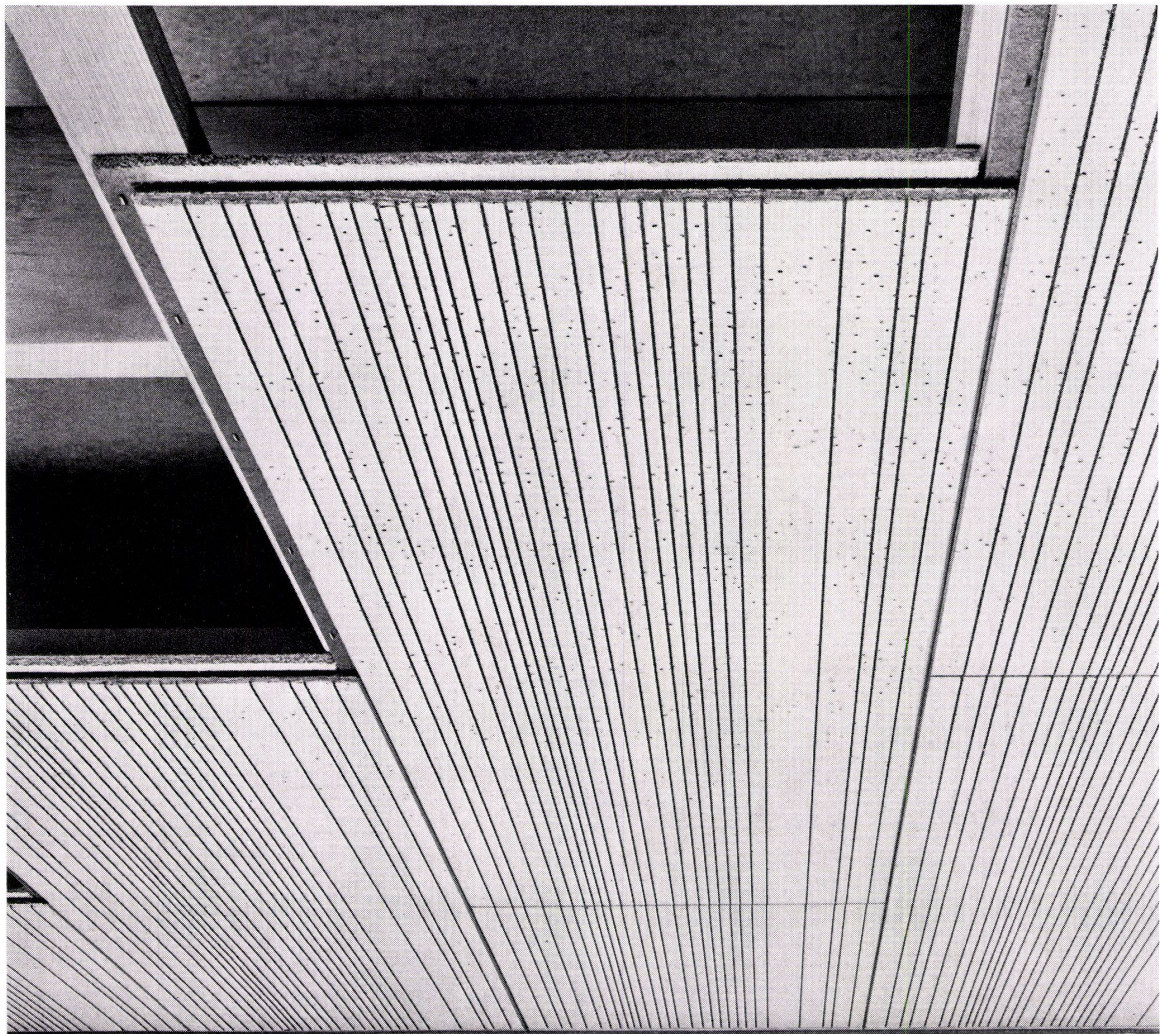

Für NK-Deckenplatten ist die Nachfrage gross, weil sie praktisch sind

Ein einfacher Lattenrost genügt als Unterkonstruktion. Die schönen NK-Nut- und Kammplatten lassen sich mit Heftklammern oder Nägeln rasch und unsichtbar befestigen. Weil sie weiss gespritzt sind, benötigen sie keine Nachbehandlung. Zudem sind sie ausgesprochen preisgünstig und eignen sich deshalb gleichermaßen für Neubauten und Renovationen.

Das NK-Plattensortiment ist um zwei neue Dessins «Astra» und «Linea» erweitert worden. NK-Deckenplatten verschönern den Raum und lösen gleichzeitig Akustik- und Isolationsprobleme.

PAVATEX zum Bauen und Wohnen.

Pavatex AG
jetzt Rigistrasse 8
6330 Cham
Tel. 042/36 55 68

eingetragene Schutzmarke
pavatex®
K 72