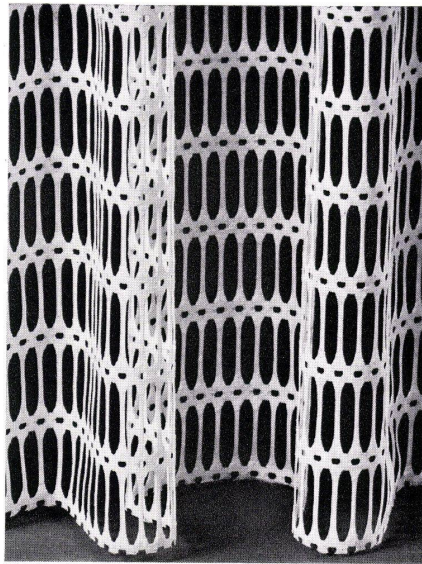

Futterstoffe — Gardinen — Dekorationsstoffe — Möbelbezugsstoffe

Schoop

Schoop + Co
Sägereistrasse 21
8152 Glattbrugg-Zürich
Tel. 0183 30 30

SEIT 1866