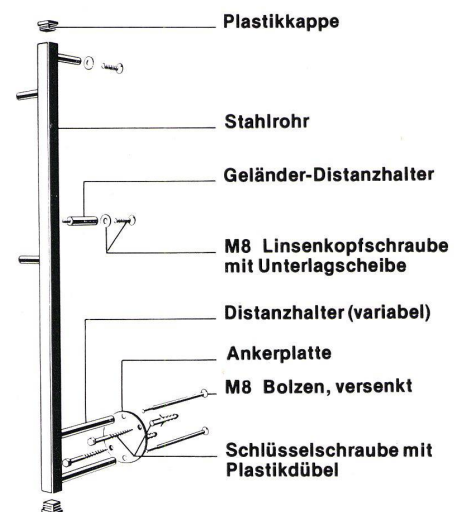

Lignof orm Formsperrholz AG
8717 Benken SG
Telephon 055 75 25 25

Wir wünschen eine technische Dokumentator