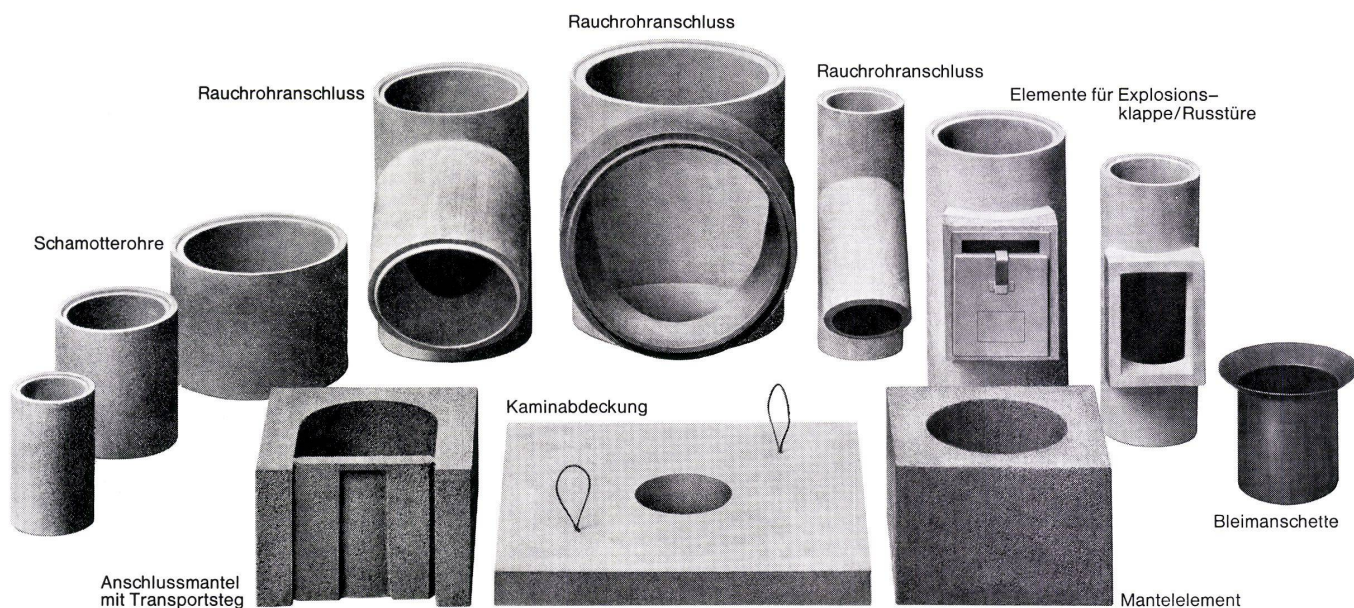

## Das Elementkamin mit dem Schamotte-Rohr

Das Schiedel-Kamin ist eine zweischalige Elementkonstruktion. Das Schamotte-Innenrohr ist mit Mineralwollstricken im Mantel elastisch gelagert und fängt alle Spannungen und durch Temperaturschwankungen bedingten Bewegungen auf.