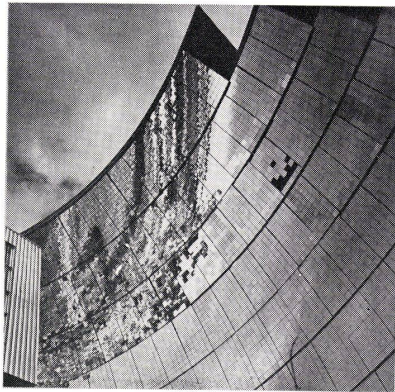

Licht einsatzbereit nach Wunsch

Für eine Architektur des Lichtes produzieren SAINT-GOBAIN und SAINT-ROCH, - die Hersteller mit dem umfassendsten Programm an Glaserzeugnissen der Welt, jedes Jahr ein Kristallspiegelglasband von über 20.000 km Länge.

Das sind über 50 Millionen Quadratmeter Spiegelglas verschiedenster Dicke, Farbe und Abmessung, die alljährlich nach einer strengen Qualitätskontrolle die 9 europäischen Werke der Gruppe verlassen.

In Europa stammen zwei von drei Spiegelgläsern aus der Produktion von SAINT-GOBAIN und SAINT-ROCH.

Ob im Float- oder Twinverfahren hergestellt; -Spiegelglas von SAINT-GOBAIN und SAINT-ROCH bedeutet weltweit : Licht einsatzbereit nach Wunsch.

SAINT-GOBAIN

SAINT-ROCH

OPC CONSEIL SGE711

SABIAC S.A.
Case Postale 193
8304 WALLISELLEN
ZÜRICH
Tél. (01) 93 11 25

EXPROVER S.A.
Avenue Louise 430
1050 BRUXELLES
BELGIQUE