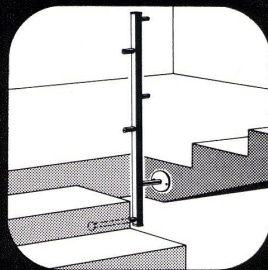

Lignof orm Formsperrholz AG
8717 Benken SG
Telephon 055 75 25 25

Wir wünschen eine technische Dokumentator