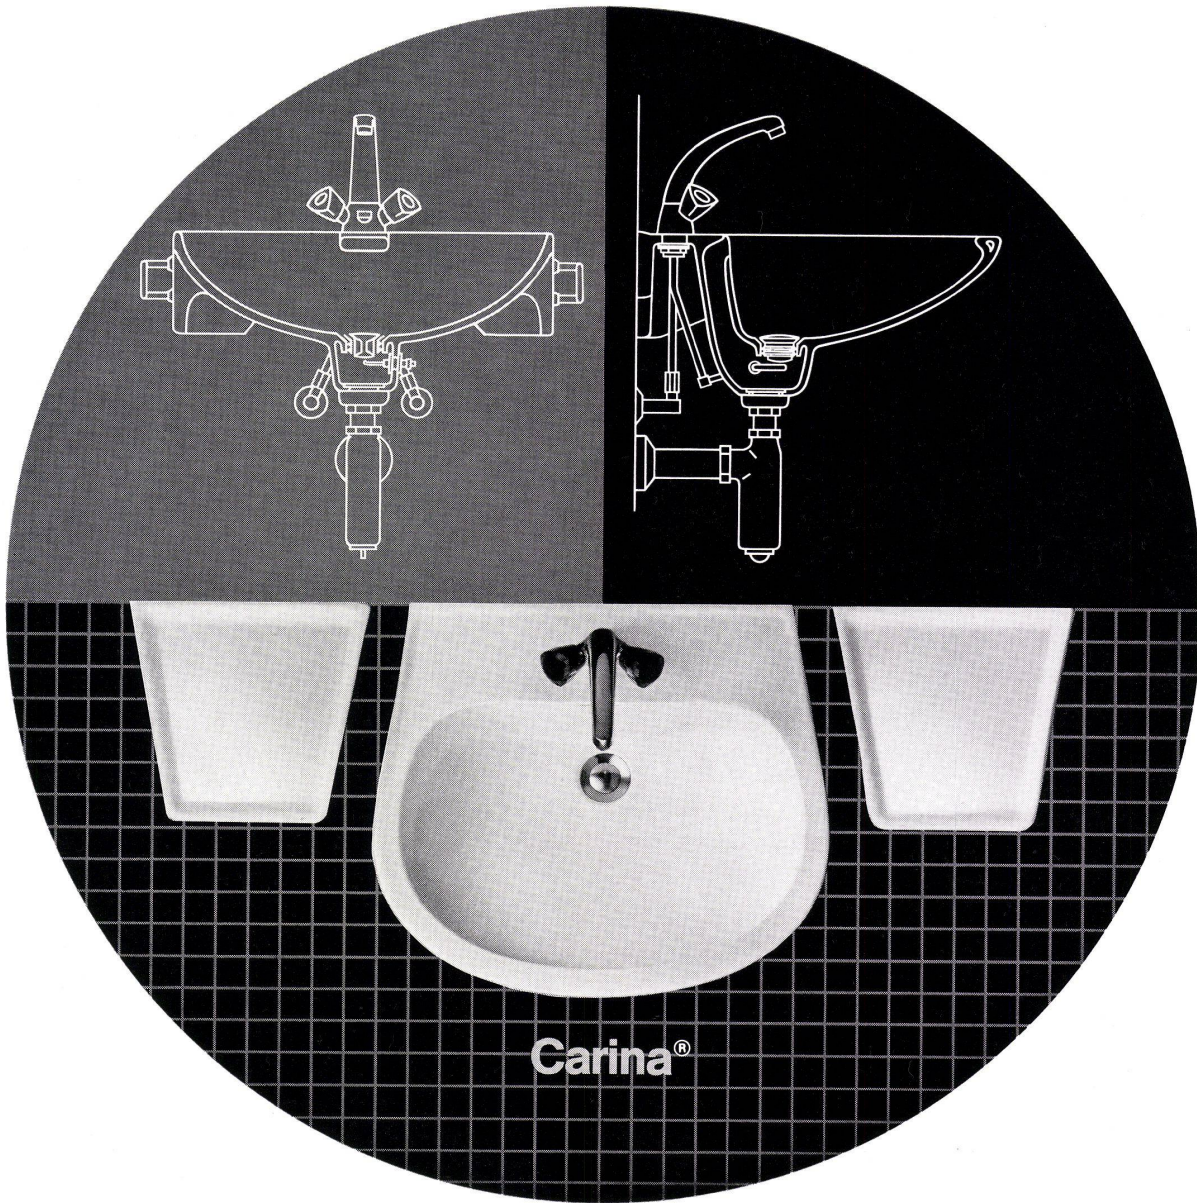

Lava-Beau!*

*beau = Schön.

Aber nicht nur die klare und überzeugende Linienführung begründet den Erfolg dieses Waschtisches. Auch nicht die mehrfach von der Jury des SWB (Schweiz. Werkbund) und der Schweizerischen Mustermesse verliehene Auszeichnung: «Die gute Form».

Nein – es sind handfeste Argumente der Hausfrau, die dieses Lavabo mühelos innen und aussen reinigen kann. Weil sich der Schmutz nirgends sammelt.

Weil sich dieses Lavabo direkt an die Wand anschliessen lässt. Weil sich dieses Modell darüberhinaus durch die Carina-Tablare (die endlich auch grösseren Toiletten- Utensilien Platz bieten) harmonisch erweitern lässt.

Darum!

Ausserdem bietet das Carina-System durch den Einbau des Solsana-Direktablaufs und durch die Montage des Pronto-Syphons die Möglichkeit, den Komfort

dieses Waschtisches auch in hygienischer Hinsicht optimal zu steigern.

Mit dem patentierten System wird die problemlose Reinigung von Ab- und Überlauf des Waschtisches sowie des Syphons perfekt gewährleistet.

Carina – die gute Form für ein gutes System.

Laufenburg

Kera-Werke AG 4335 Laufenburg Telefon 064 64 12 27 Telex 68705
Lieferung über den Sanitär-Grosshandel