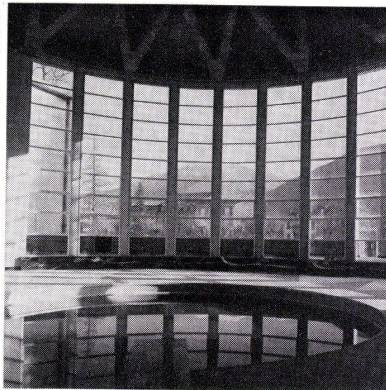

Licht einsatzbereit nach Wunsch

Für eine Architektur des Lichtes produzieren SAINT-GOBAIN und SAINT-ROCH, - die Hersteller mit dem umfassendsten Programm an Glaserzeugnissen der Welt, jedes Jahr ein Kristallspiegelglasband von über 20.000 km Länge.

Das sind über 50 Millionen Quadratmeter Spiegelglas verschiedenster Dicke, Farbe und Abmessung, die alljährlich nach einer strengen Qualitätskontrolle die 9 europäischen Werke der Gruppe verlassen.

In Europa stammen zwei von drei Spiegelgläsern aus der Produktion von SAINT-GOBAIN und SAINT-ROCH.

Ob im Float- oder Twinverfahren hergestellt; -Spiegelglas von SAINT-GOBAIN und SAINT-ROCH bedeutet weltweit : Licht einsatzbereit nach Wunsch.

SAINT-GOBAIN

SAINT-ROCH

OPC CONSEIL SGE711

SABIAC S.A.
Case Postale 193
8304 WALLISELLEN
ZÜRICH
Tél. (01) 93 11 25

EXPROVER S.A.
Avenue Louise 430
1050 BRUXELLES
BELGIQUE