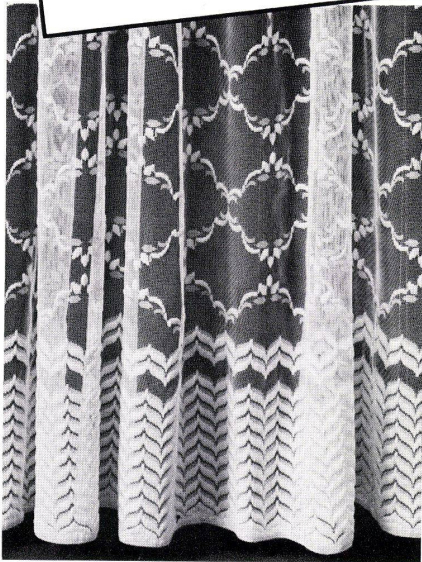

Futterstoffe — Gardinen — Dekorationsstoffe — Möbelbezugsstoffe

Schoop

Schoop + Co
Sägereistrasse 21
8152 Glattbrugg-Zürich
Tel. 0183 30 30

SEIT 1866

☼ 72703