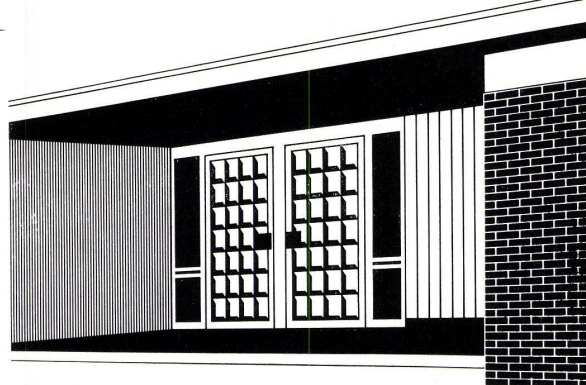

Industrie-Grosstore Falt-, Sectional-, Rundlauf-, Schiebe- und Teleskoptore

Alle Konstruktionen in stabilen und präzisen
Spezialstahlprofilen mit oder ohne Verglasungs-
einrichtungen. Zum Teil auch mit automatischer
Betätigung bei freier Wahl der Steuerung.