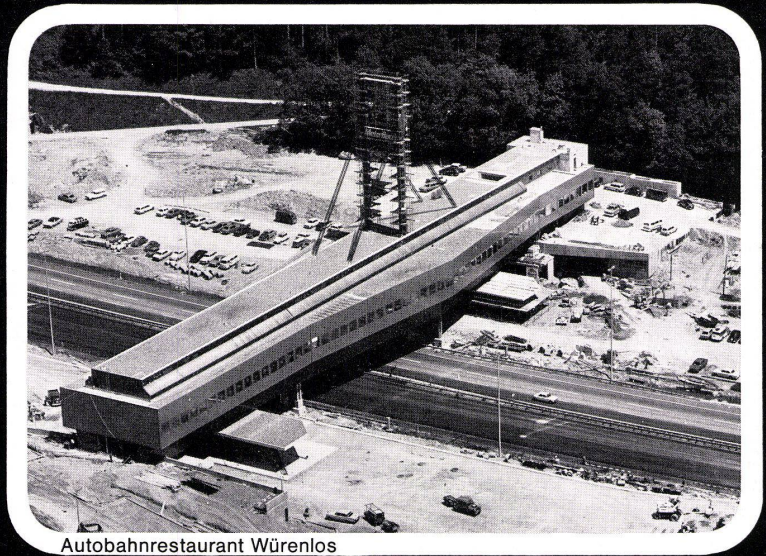

Sarnafil®

Die Sarnafil®-
Kunststoffisolationshaut
schützt dauerhaft
und zuverlässig vor Wasser.
Sie ist
einfach zu verlegen.

Verlangen Sie die Sarnafil®-
Dokumentation.

Autobahnrestaurant Würenlos

Kunststoff AG Sarnen, 6060 Sarnen, Telefon 041/66 23 33