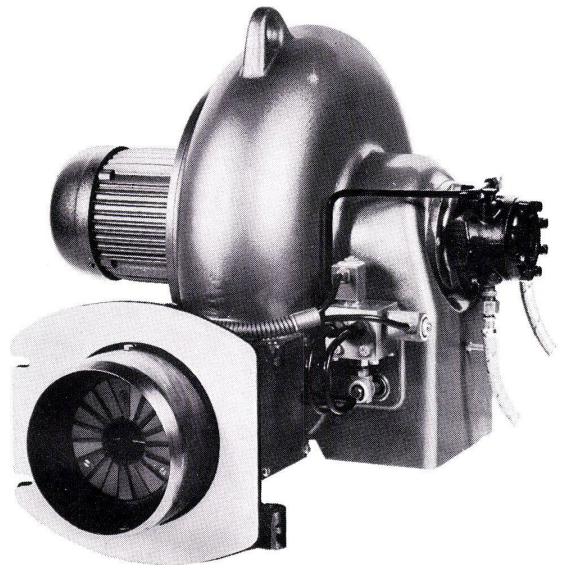

CUENOD - ATELIERS DES CHARMILLES S.A. GENÈVE
Eine Schweizer Firma mit Weltruf, konstruiert Öl- Gas-
Zweistoff- und Emulsionsbrenner von 20'000 bis 12'000'000 kcal/h,
sowie stopfbüchsenlose Umwälzpumpen für Zentralheizungen.

Bitte verlangen Sie unsere Dokumentation.

Ateliers des Charmilles S. A. Usine de Châtelaine Genève