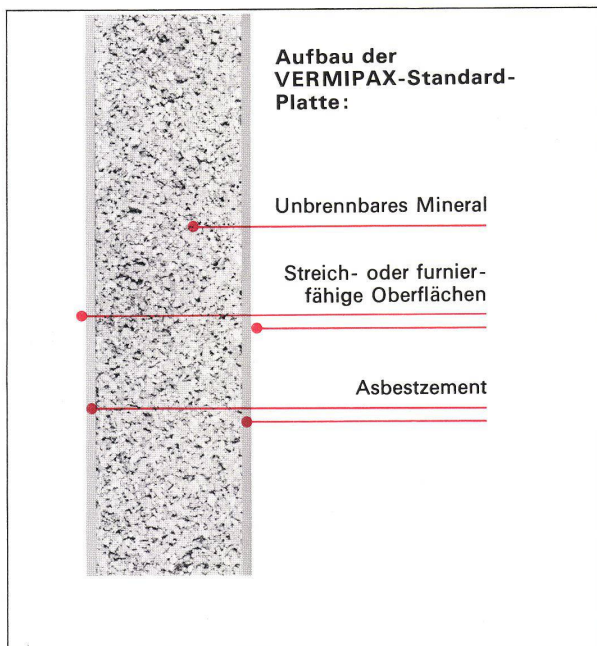

VERMIPAX

unbrennbare Platten

Keller+CoAG
5313 Klingnau
056/452771

Technische Daten:

Größen:	2500 × 1200 mm
	3000 × 1200 mm
Dicken mm:	25 30 40 50
Gewicht kg:	16,7 18,5 22,2 33,4
Wärmedurchgangszahl k =	2,36 2,08 1,7 1,4
Schalldämmung dB:	29 30 32 34
Dickentoleranzen:	± 1 mm – streichfähige Platten
	± 0,5 mm – furnierfähige Platten
Brandklassenziffer:	VI. 4. 4. 4.
Feuerwiderstands-	gemäss «Technische Auskunft»
klasse:	Nr. 922 der Vereinigung Kantonalen
	Feuerversicherungsanstalten, Bern