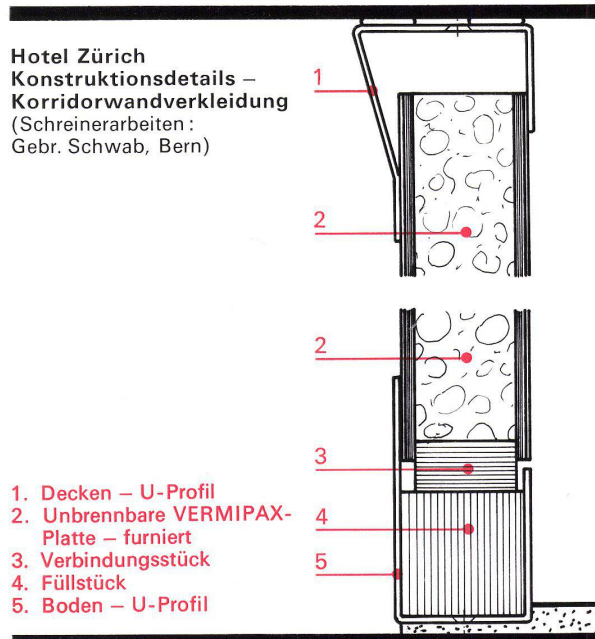

S71 ☰

Arolla:

Ein Waschtisch mit harmonisch fließenden Formen, ohne Kanten, ohne Ecken, ausgeglichen, mit der praktischen Rückwand. Bewusst als Kontrapunkt zu den kubischen Elementen der modernen Architektur geschaffen. Lieferung über den Sanitär-Grosshandel