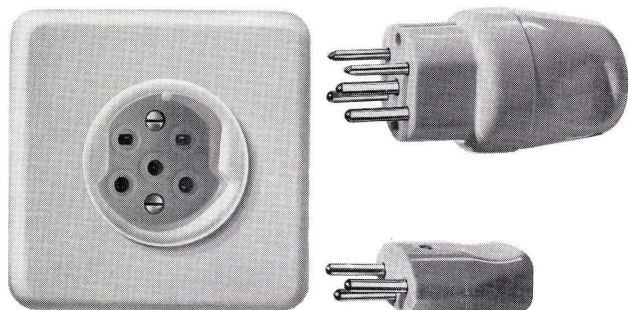

Die Feller-3/5-pol-Universal-Steckdose zum Beispiel bietet unter allen Hausinstallations-Steckkontakten die grösste Freizügigkeit für den Anschluss von Apparaten: Ob Kleinapparate bis 2,2 kVA oder Grossapparate bis 6,5 kVA, sie alle können angeschlossen werden. Ob 220V (2 P+E) oder 380V (3 P+N+E), ob Einphasen- oder Drehstrom, ob in der Werkstatt, dem Labor oder der Küche, die Feller-Universal-Steckdose bietet immer ideale Anschlussmöglichkeiten.