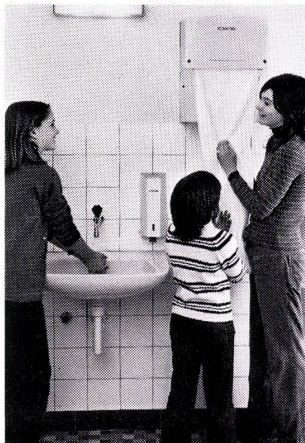

WIR SIND FÜR SIE DA:

16 funkdirigierte Equipen sorgen für einen Top-Service.

Faltore
Schiebefaltore
Schiebetore

Torantriebe und
Torsteuerungen

Stapel- und
Schiebewände
Patent bator

bator

3360 Herzogenbuchsee
Telefon 063 / 5 28 42

Aurollen der gebrauchten Handtuchstücke eine Keimübertragung ausgeschlossen ist.

Falt- oder Rollenpapierhandtücher aus dem Spender sind überall da angebracht, wo die Waschräume vor den Toiletten nur wenig benutzt werden, aber auch in Betrieben mit starkem oder organischem Schmutzanfall, wie etwa Werkstätten, Schlossereien und Lebensmittelbetrieben, sowie in den Infektionsabteilungen der Krankenhäuser. Die gebrauchten Papierhandtücher kommen in einen Abfallkorb mit Plastikbeuteleinsatz, der beim Wegschaffen eine Berührung vermeidet.

Seifencremespender

Seifencremespender werden von hygienebewußten Menschen bevorzugt und in öffentlichen Waschräumen als selbstverständlich vorausgesetzt. Bei den verschiedenen Spendern gibt es jedoch Unterschiede, die sich bei der Benutzung stark bemerkbar machen. Besonders bewährt hat sich ein Seifencremespender mit automatischer Rücksaugpumpe. Er ist absolut tropffrei und kann bedenkenlos auch neben den Lavabos montiert werden. Gefüllt wird das Gerät mit einer praktischen Einwegflasche, die 1300 oder 650 Portionen Seifencreme enthält. Der große Spender hat 300, der kleine 150 Portionen in einem Reservetank mit Füllstandanzeiger. Den hübschen, kleinen Spender gibt es wahlweise hochglanzverchromt oder aus apertem weißem Kunststoff. Dieses Gerät wurde an der Bätiment Paris als einziges ausländisches Produkt mit einer Goldmedaille für gute Form ausgezeichnet.

Spiegelschrank mit Beleuchtung