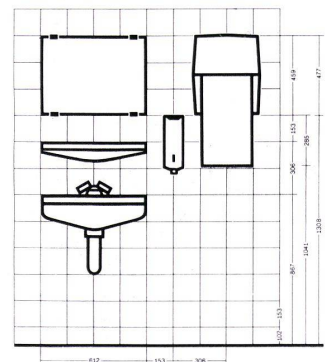

Gute Planung bis ins Detail

Eine wertvolle Hilfe, sowohl für den Architekten als auch für den Installateur, ist eine Planungsinformation, welche die einzelnen Geräte, wie Stoffhandtuchspender, Rollen- und Faltpapierspender, Seifencremespender, Spiegelschränke und Toilettenpapierspender auf Photos und technischen Zeichnungen mit Maßangaben zeigt.

Wir stellen heute aus dieser Broschüre eine von mehreren Fliesenzeichnungen vor, die zeigen, wie Stoffhandtuch- und Seifencremespender zweckmäßig montiert werden. Montageskizzen im Maßstab 1:20 auf Fliesenraster, Anordnungsbeispiele und detaillierte Ausschreibungstexte mit Angebotsalternativen sowie sachliche Erläuterungen über Vorteile, Hygiene und Preise ergänzen die bildliche Darstellung. Diese umfassende Planungsinformation macht es leicht, für den jeweiligen Zweck das richtige Gerät zu wählen. Sie kann kostenlos vom Hersteller angefordert werden.

CWS-Apparate AG, 8040 Zürich.

1. 1 Hotel Zürich
2. 2 Handtuch- und Seifenspender
3. 3 Apparate der Waschygiene für Schulen
4. 4 Rollenpapierspender in Lebensmittelbetrieb

2