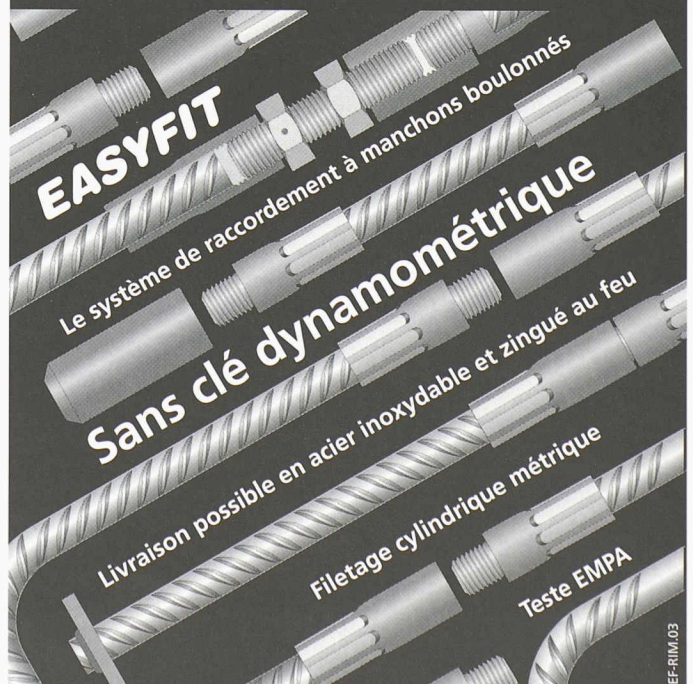

RIMEBAT SA
1029 Villars-Ste-Croix

Tél. 021 703 30 35
Fax 021 703 30 36

info@rimebat.ch
www.rimebat.ch

EF-RIM.03