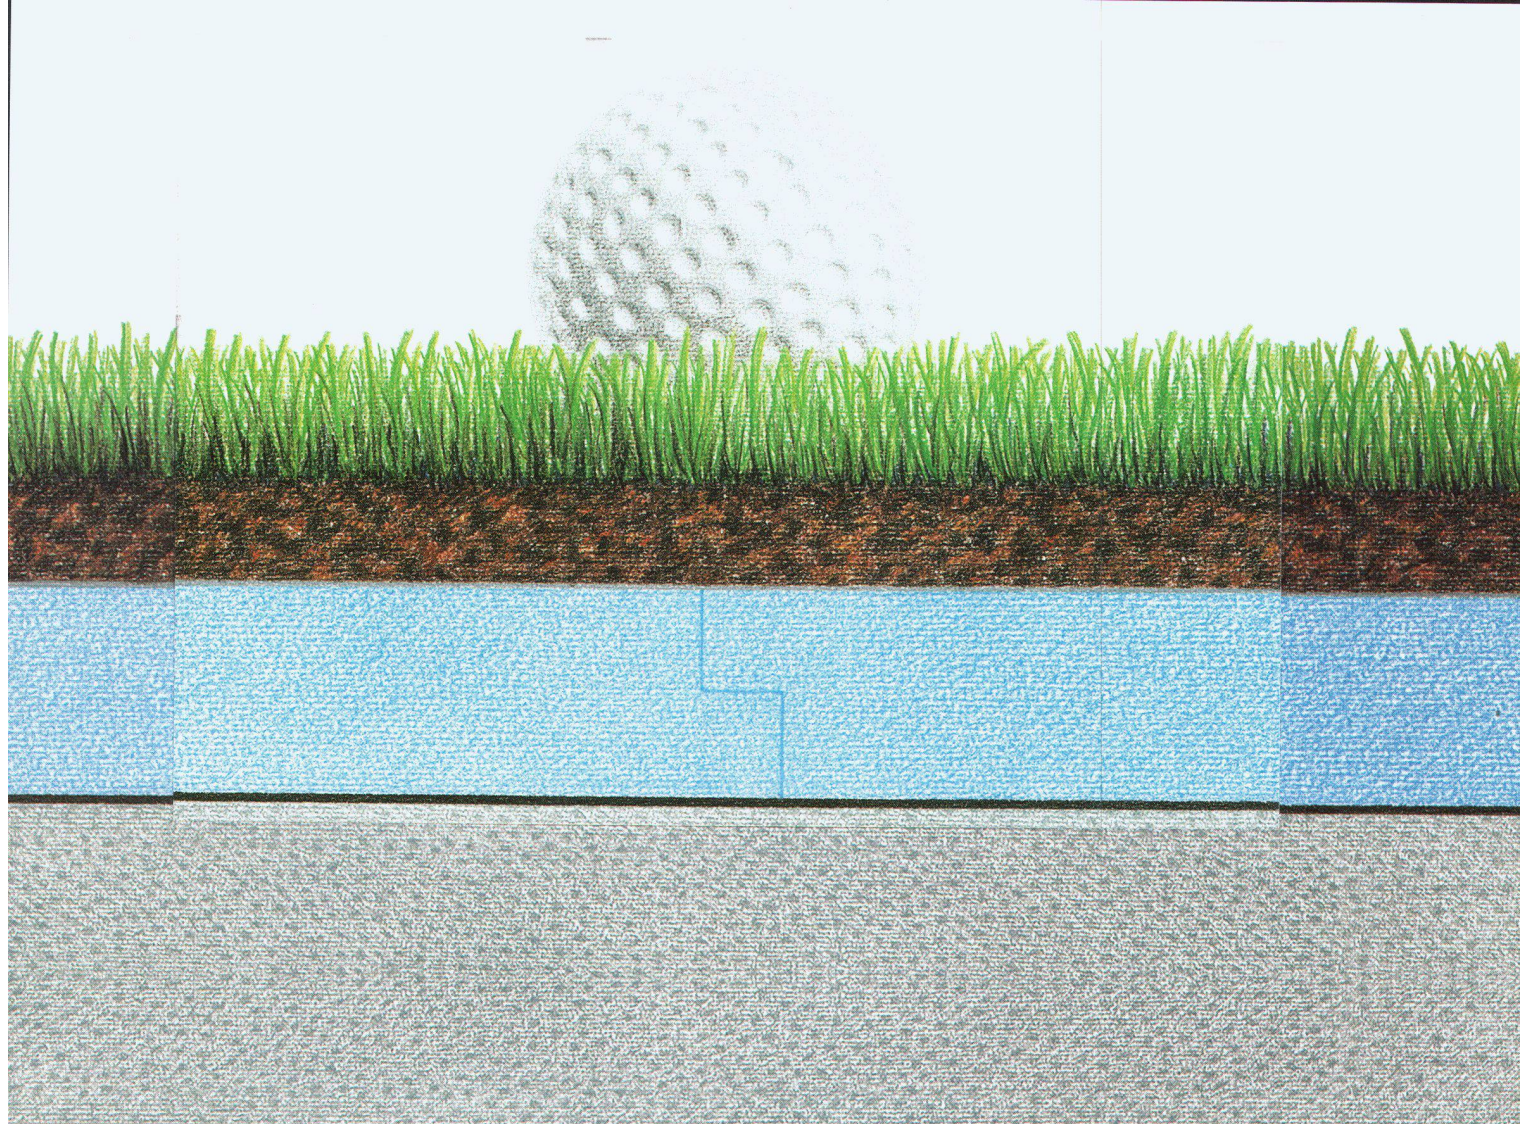

# Combien de temps votre toiture résistera-t-elle à votre passion?

C'est une question importante, car des gens passionnés veulent si possible pouvoir y faire du jogging, planter des arbres ou jouer au golf. Mais ce n'est pas un problème si vous optez pour une toiture inversée avec ROOFMATE<sup>1)</sup>. Cette solution de longue durée pour votre toiture vous permet en effet de vivre pleinement vos passions. Même si vous voulez transformer votre toiture en un jardin d'Eden, les panneaux isolants bleus en mousse de polystyrène extrudée STYROFOAM protègent durablement et efficacement