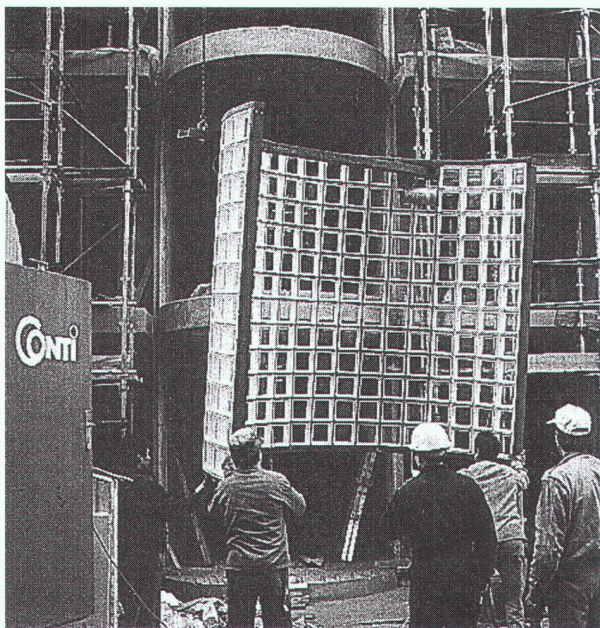

1880 LE CHÂTEL - BEX

Tél.+Fax 024. 463 17 66 - Natel 079. 210 72 31

**La sécurité des sols à l'aéroport de Gatwick**

**BRIQUES DE VERRE  
PRÉFABRICATION  
MAÇONNAGE SUR CHANTIER**

**CONTI**

42, route de Satigny - 1217 Meyrin-Genève  
Tél. 022/341 40 81 - Fax 022/341 40 82