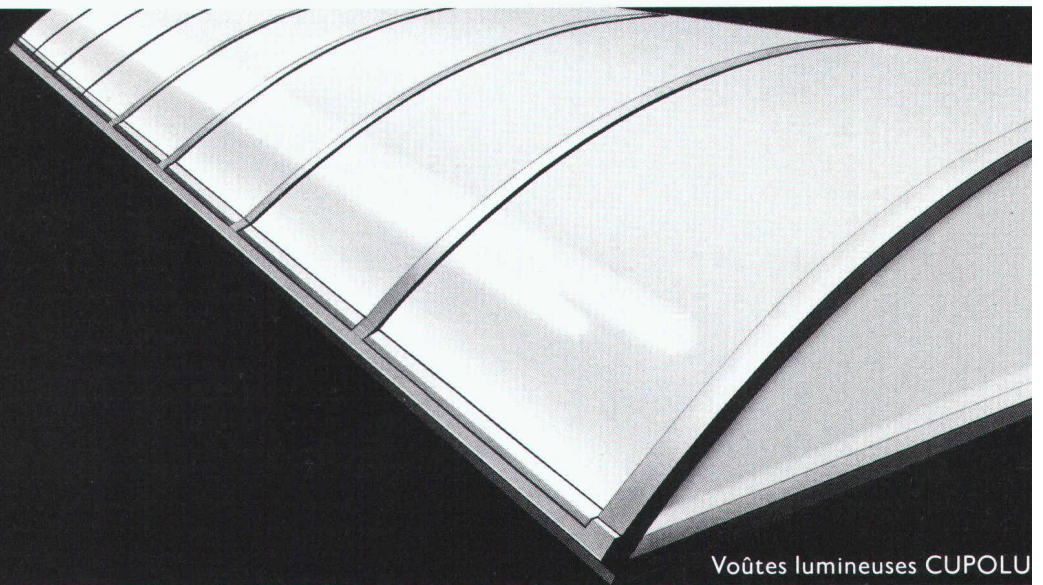

Coupoles lumineuses CUPOLUX

Voûtes lumineuses CUPOLUX

B1252