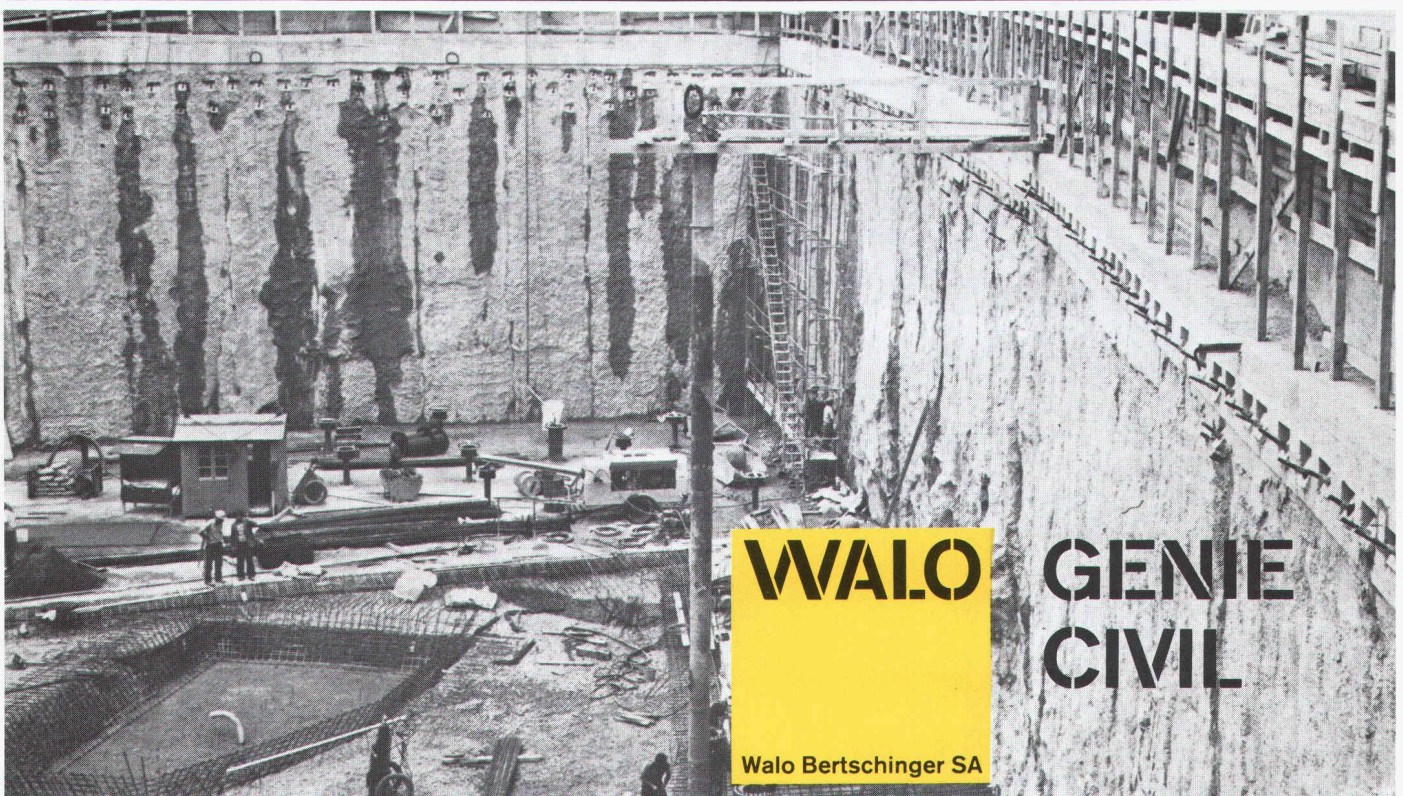

B942

Construction de routes
Génie civil
Voies ferrées
Sols industriels
Sols sportifs

1010 Lausanne
route de Berne 99
Tél. 021/32 97 41

1700 Fribourg
boulevard des Pérolles 12
Tél. 037/22 95 05

2006 Neuchâtel
chemin des Trois-Portes 25a
Tél. 038/24 27 62

1950 Sion
avenue de la Gare 41
Tél. 027/22 30 33