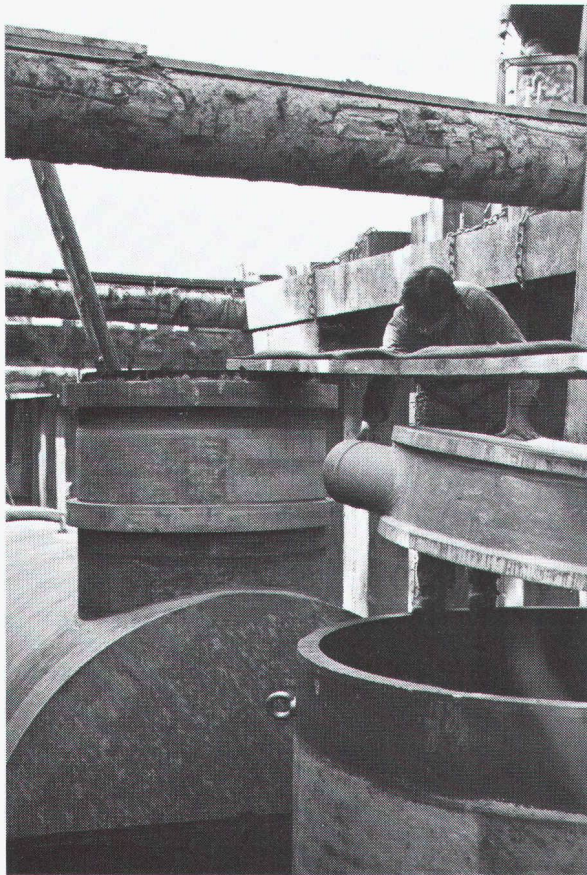

Un tuyau avec tous les atouts

Les tuyaux Eternit sont incroyablement polyvalents. Parce qu'ils font partie de systèmes de construction complexes. Parce que nous assurons un service technique qui connaît parfaitement leurs limites d'application et le matériau. Parce que nous présentons, dans nos publications techniques, des solutions à maints problèmes. Parce que nos spécialistes se rendent aussi sur les chantiers!

Bassin de rétention préfabriqué à Knutwil. Contenance 72 m³.

Eternit®

Une référence quant à l'économie

Eternit SA • 1530 Payerne
• 037 61 11 71

B1255