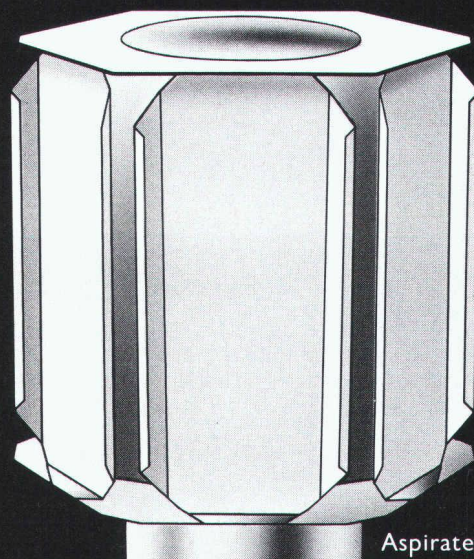

Coupoles lumineuses CUPOLUX

Voûtes lumineuses CUPOLUX

B1252

Aspirateurs SCHERRER