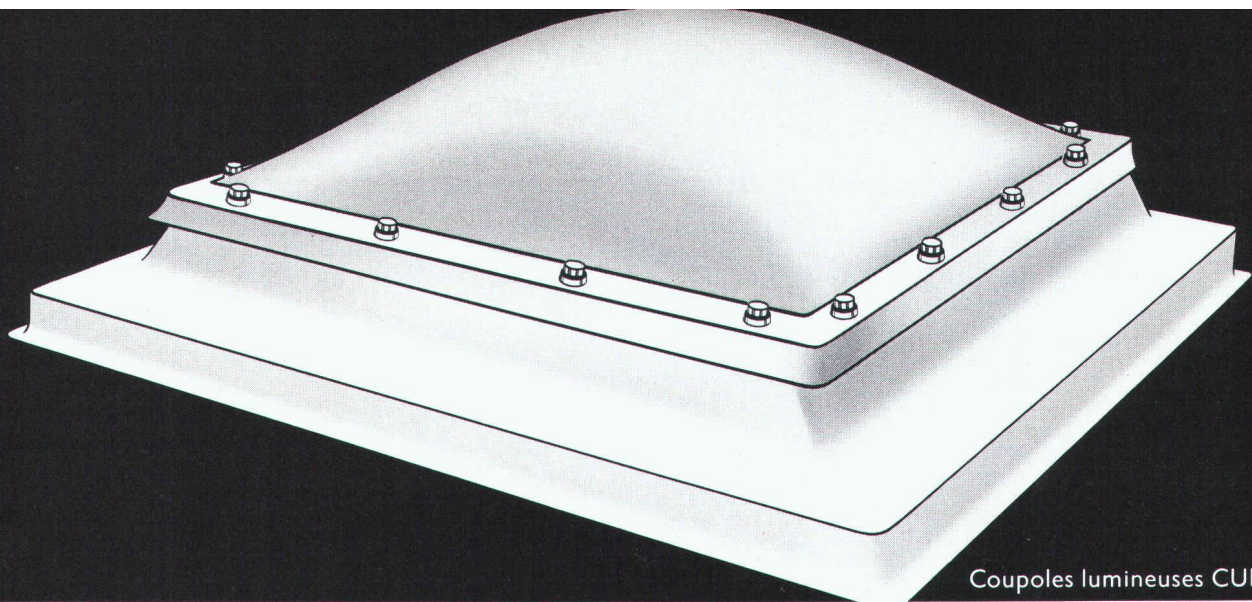

B1252

UN TRIO AU SOMMET

Faire des expériences est un petit jeu qui peut coûter cher. C'est pourquoi il est nettement préférable d'accorder sa confiance à un partenaire disposant déjà d'une grande expérience et qui est réputé pour la qualité de ses produits dont l'efficacité n'est plus à démontrer.

CUPOLUX: depuis plus de 25 ans, c'est une référence par excellence dans le secteur des coupoles et des voûtes lumineuses. CUPOLUX constitue la solution durable aussi bien pour les nouvelles constructions que lors de rénovations. Exigez CUPOLUX. Une marque protégée. **«Aspirateurs SCHERRER»**: l'aérateur statique ne comportant aucune pièce mobile. Ces aspirateurs se sont imposés dans le commerce et l'industrie. Ils font également office de capes de cheminées pour les maisons de particuliers. Pour obtenir une documentation technique, des conseils ou des références, un coup de téléphone suffit.

Jakob Scherrer Fils SA
Allmendstrasse 7 8059 Zurich 2
Téléphone 01 202 79 80
Ferblanterie pour le bâtiment et l'indust
CUPOLUX coupoles translucides
CUPOLUX voûtes lumineuses Aérateurs
statiques SCHERRER Produits en plomb