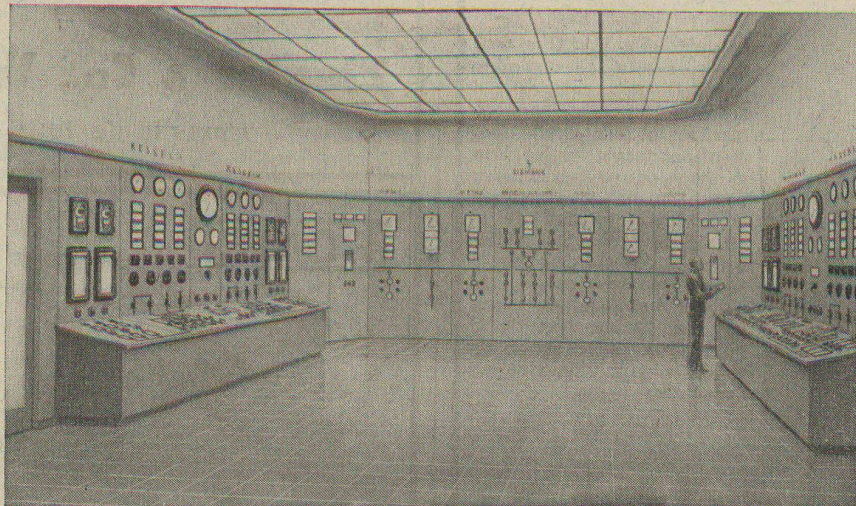

SIEMENS

GALERIE DE COMMANDE POUR USINES DE FORCE MOTRICE

Z 23 03/2

Galerie de commande commune pour la surveillance centralisée de la chaufferie, des machines et du poste de distribution dans une usine de force motrice à haute pression.

S. A. DES PRODUITS ÉLECTROTECHNIQUES SIEMENS

DÉPARTEMENT SIEMENS-SCHUCKERT

ZURICH, LÖWENSTRASSE, 35 ☎ - TÉL. 5 36 00

LUXRAM Deca.

Notre bonne lampe suisse

Théodolite-Répétiteur **WILD T1**

Précision 1/10 minute

Application :

- Tachéométrie
- Triangulation
- Travaux de construction
- Travaux souterrains

WILD
HEERBRUGG

S. A. de Vente des
Instruments de Géodésie
Henri Wild, Heerbrugg