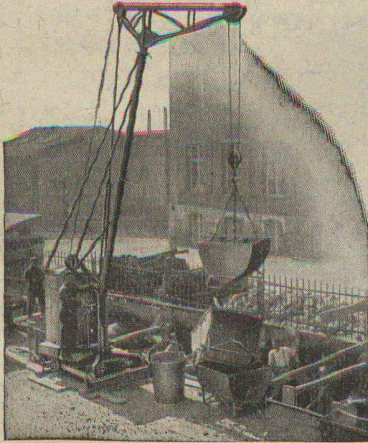

# PETITE GRUE R A C O

BREVETÉE - PROPRE FABRICATION

La petite grue RACO, exécution brevetée, se distingue par certains avantages qui se font déjà valoir lors du montage et tout particulièrement pendant le service. Son montage pour le travail prévu se fait en quelques instants et la transformation de la portée, de la hauteur d'élévation et de la force portante au gré des besoins, ne demande que quelques minutes. La construction de la petite grue RACO est solide et elle lui garantit une longue durée d'existence.