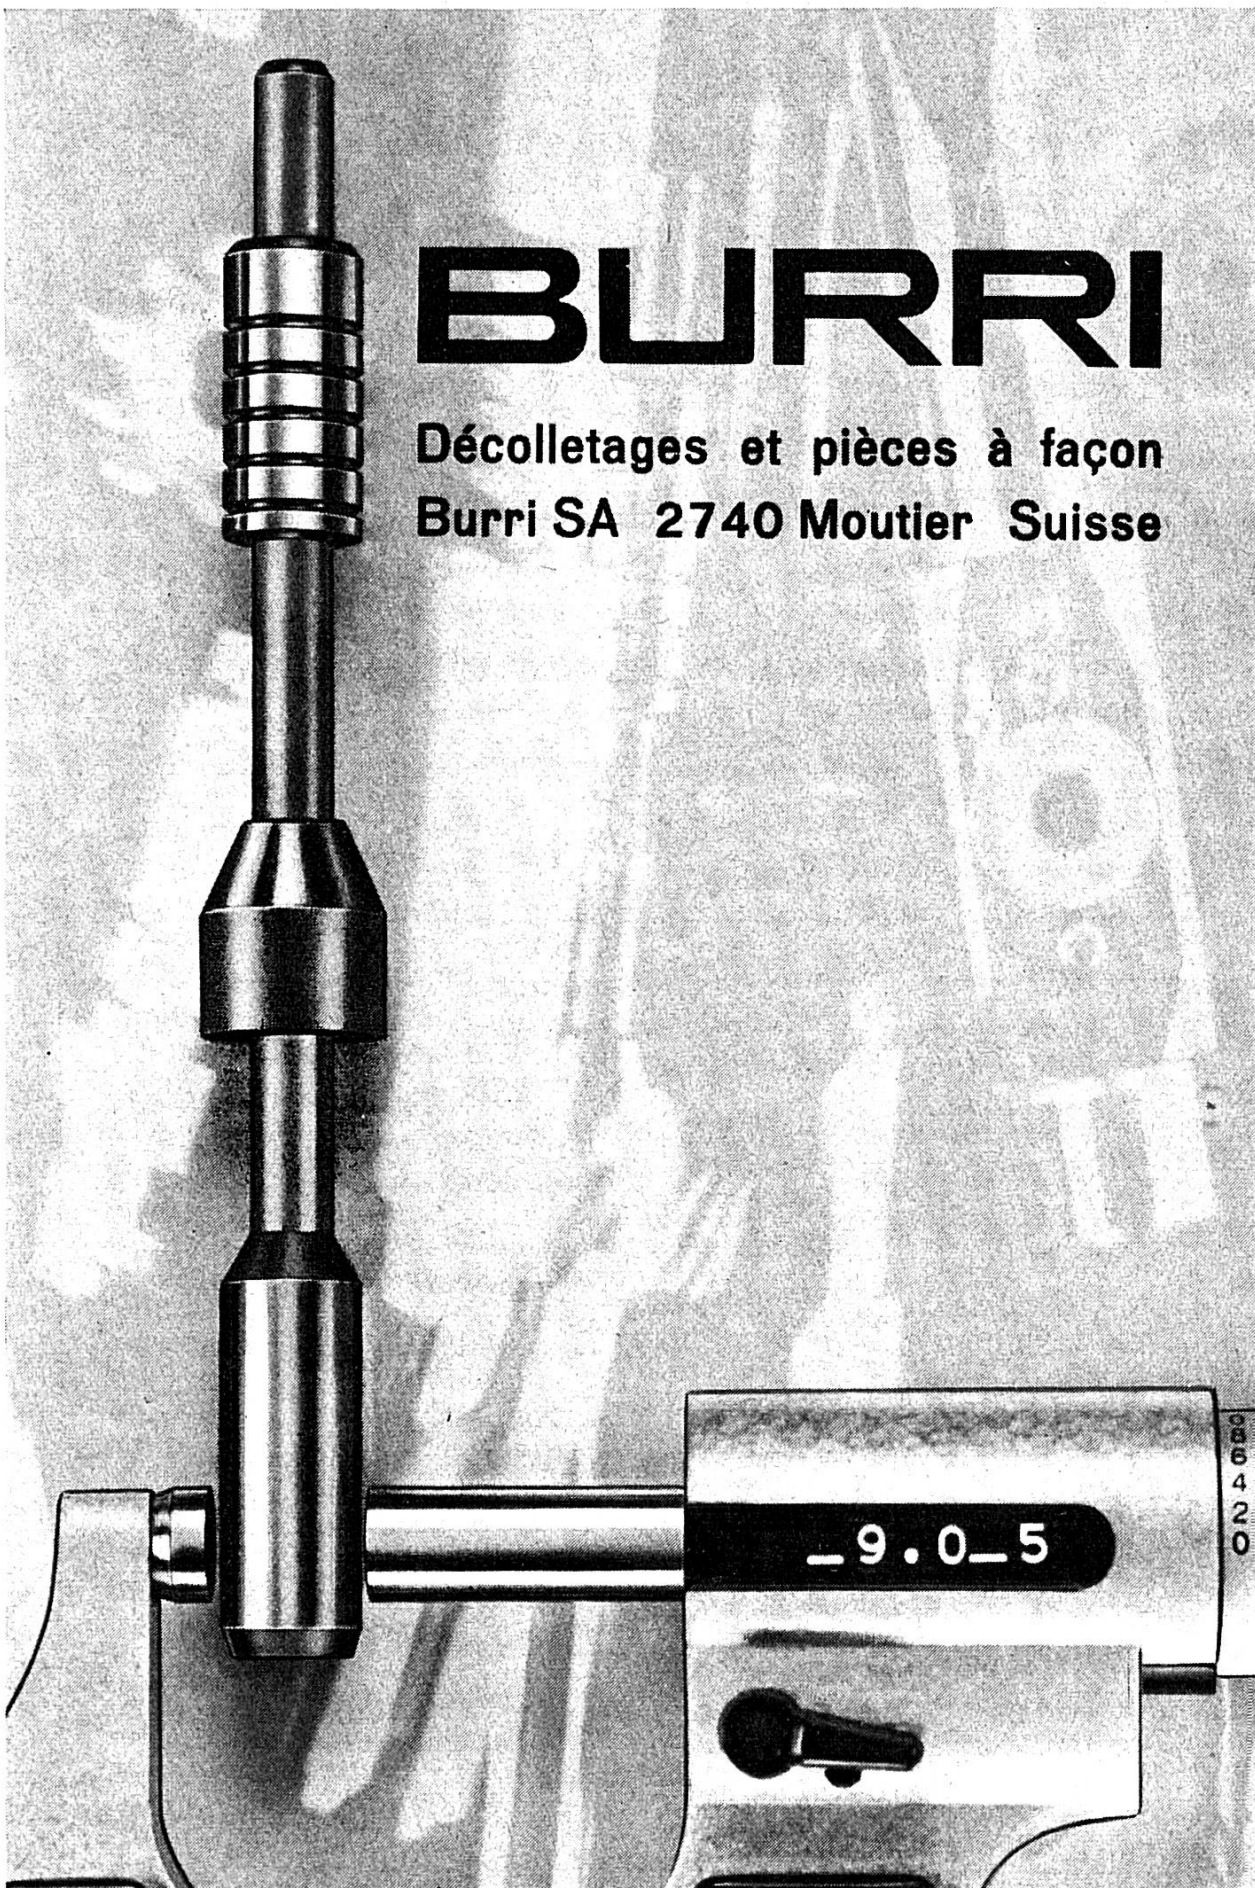

BURRI

Décolletages et pièces à façon
Burri SA 2740 Moutier Suisse

Fabrique de machines PRATA

Tavannes

machines à **polir** les ailes de pignons mécaniques,
semi-automatiques et **automatiques**

secoueur (machine à ébavurer)