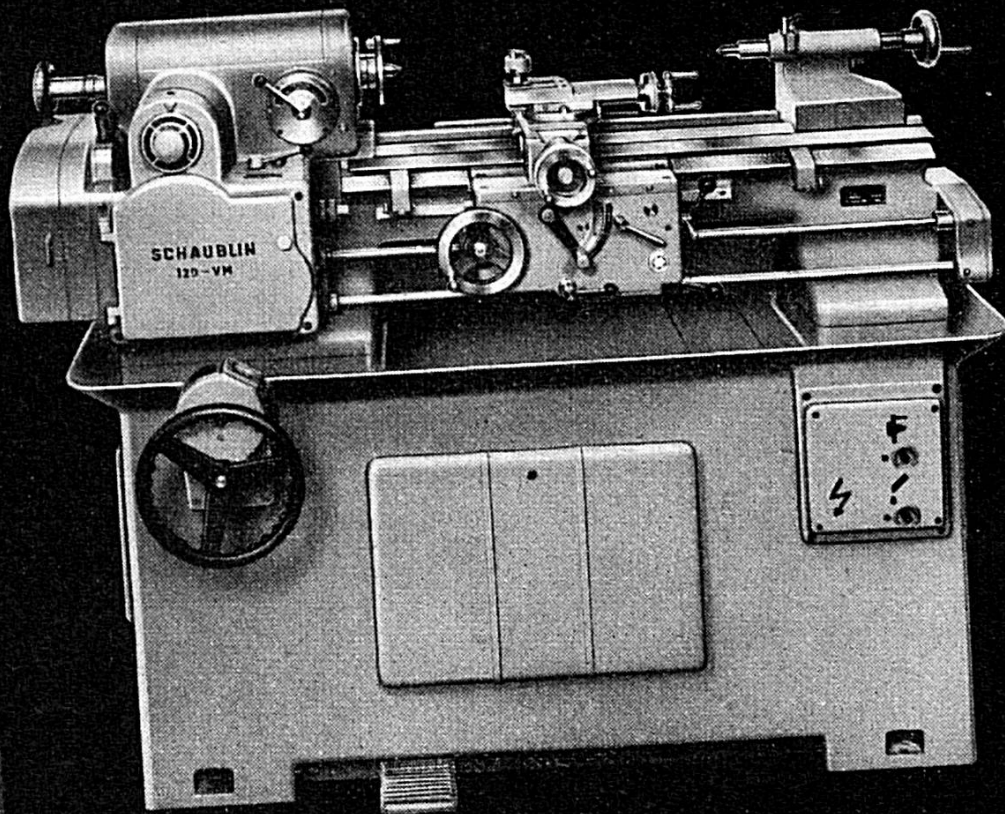

*Vous donnez dans le 1000
avec SCHAUBLIN*

FABRIQUE DE MACHINES SCHAUBLIN S.A. BÉVILARD (SUISSE)