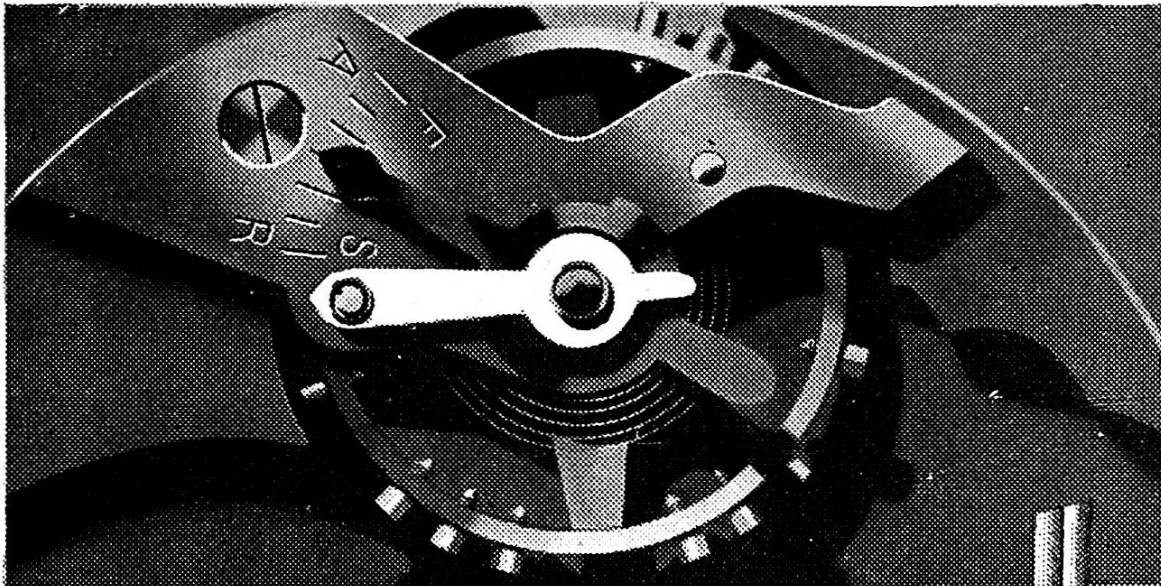

Sans oublier

de parcourir les rues de la vieille ville
avec la Porte au Loup et la Porte de Porrentruy

Le plus grand ennemi de la montre - déjoué...

LE plus grand ennemi de la montre, ce sont les chocs. Même si vous êtes soigneux, votre montre est toujours exposée aux chocs; elle peut glisser lorsque vous la détachez de votre poignet... Et si l'on sait que le pivot du balancier - cette partie de la montre, essentielle et délicate à l'extrême - est fin comme un cheveu, on comprendra qu'il suffit d'un faible choc pour rompre ou fausser les pivots.