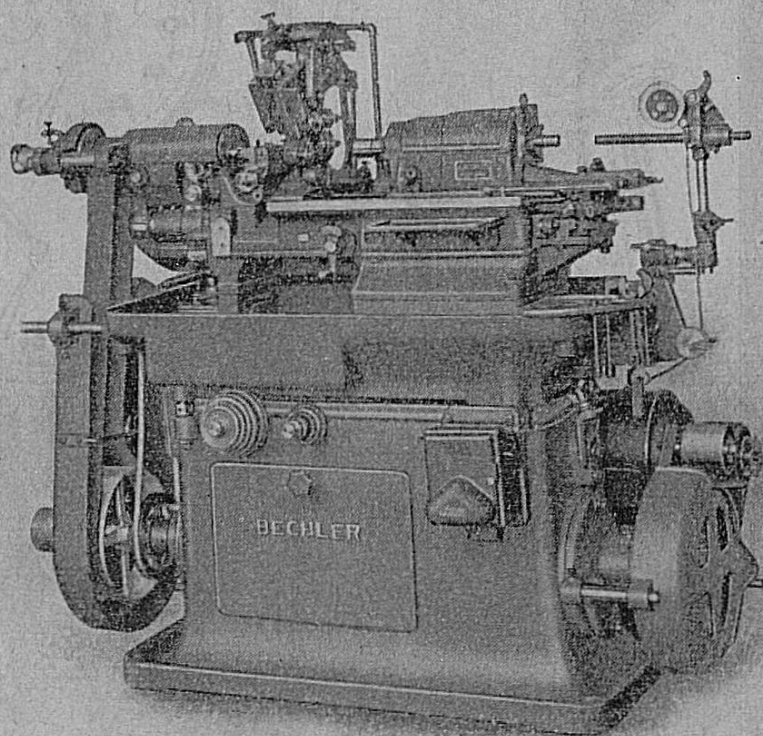

BECHLER

Tours automatiques à décolleter

FABRIQUE DE MACHINES

André Bechler, Moutier

L'usine suisse la plus importante pour la fabrication des
tours automatiques à décolleter

SWIZRA

Le bon réveil
suisse en vente
chez tous les
horlogers.