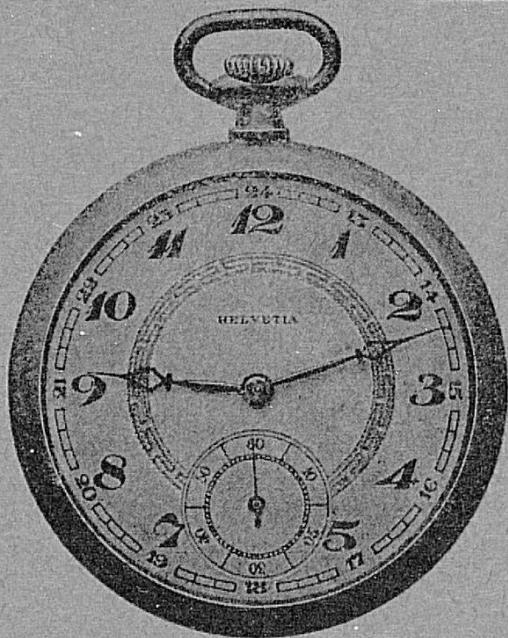

Les Montres

HELVETIA

General Watch Co.