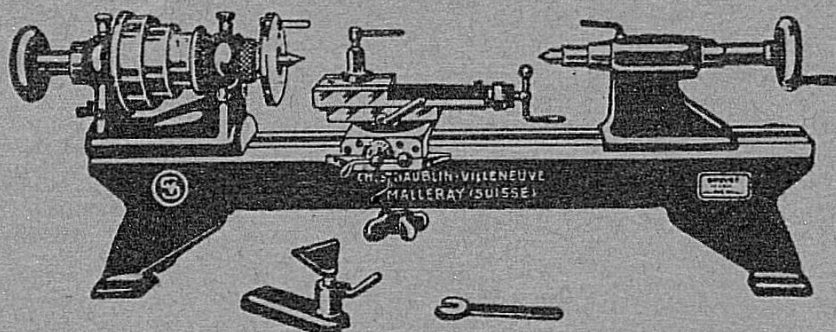

FABRIQUE DE MACHINES
Ch. Schaublin - Villeneuve
Malleray

Tours de grande précision

Pinces américaines

Fraiseuses

Perceuses automatiques pour platines de montres

Fabrique de Boîtes de montres

GERBER FRÈRES S.A.

Delémont

Spécialité de Boîtes à cornes 2 pièces

Boîtes illusion à cornes - Pendulettes nacre

Boîtes en tous genres et toutes grandeurs en argent,
plaqué or, nacre, métal et acier