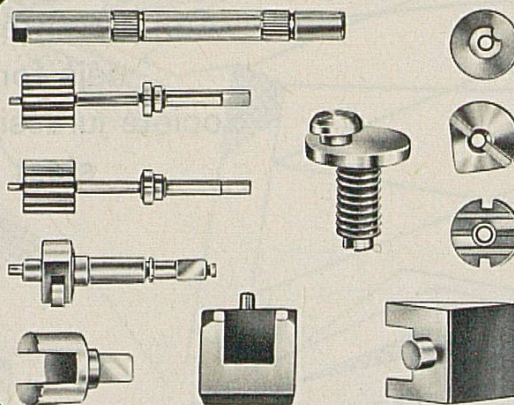

Pièces à façon

DECOLLETAGE
**MONNIN
FRÈRES**

Décolletages
de précision
jusqu'à 20 mm

S.à r.l. - CH 2605 Sonceboz - Tél. (032) 97 10 77

RUE DU 23-JUIN 8 - 2900 PORRENTROY - ☎ 066 / 65 12 41

«A l'UBS, nos économies sont en de bonnes mains»