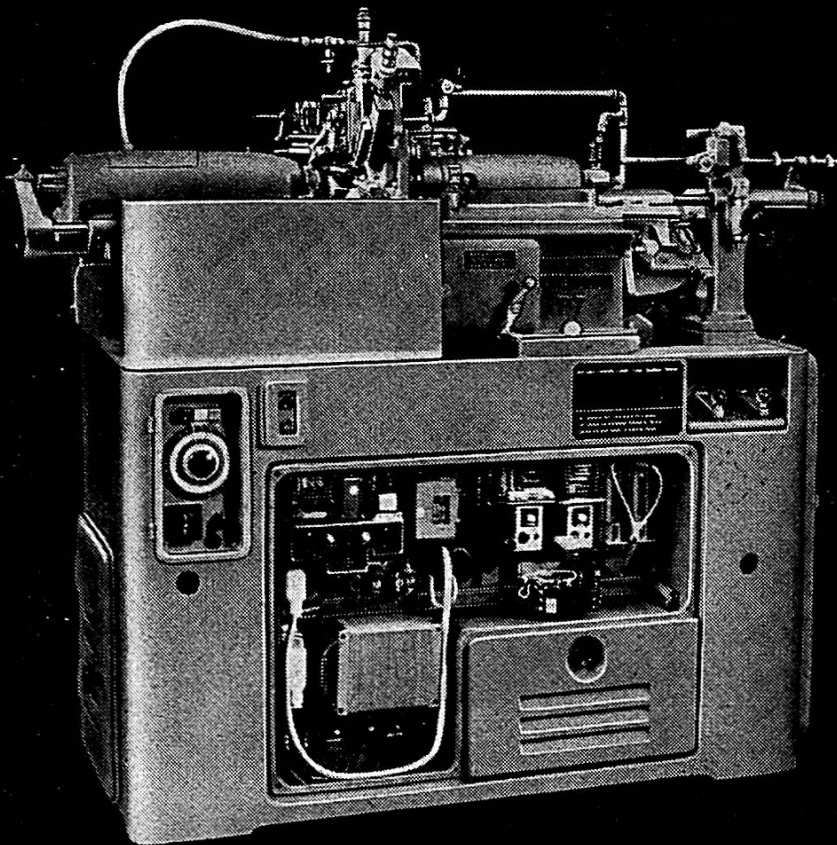

P7

CE NOUVEAU TOUR AUTOMATIQUE ASSURE UNE
PLUS GRANDE PRODUCTION GRACE AU RÉGLAGE
INSTANTANÉ ET PROGRESSIF DE LA VITESSE DE
L'ARBRE A CAMES PAR UN VARIATEUR ÉLECTRONIQUE

PETERMANN MOUTIER

TOURS AUTOMATIQUES DE HAUTE PRÉCISION