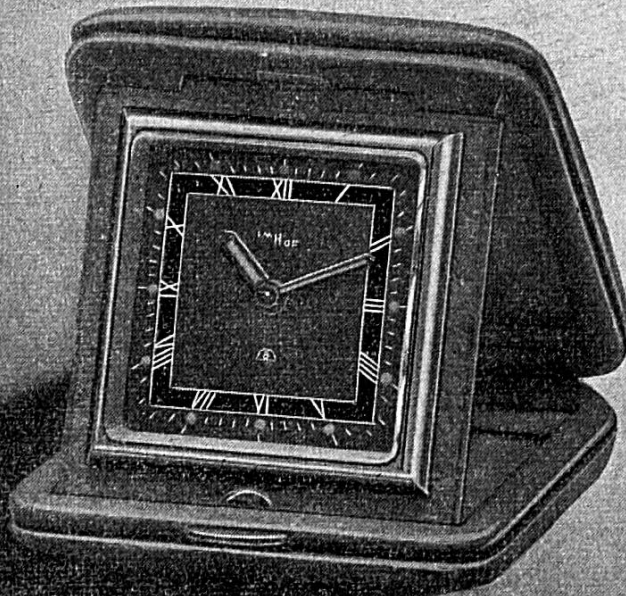

Réf. 37 / P A
Dim. 75 x 85 m.m.