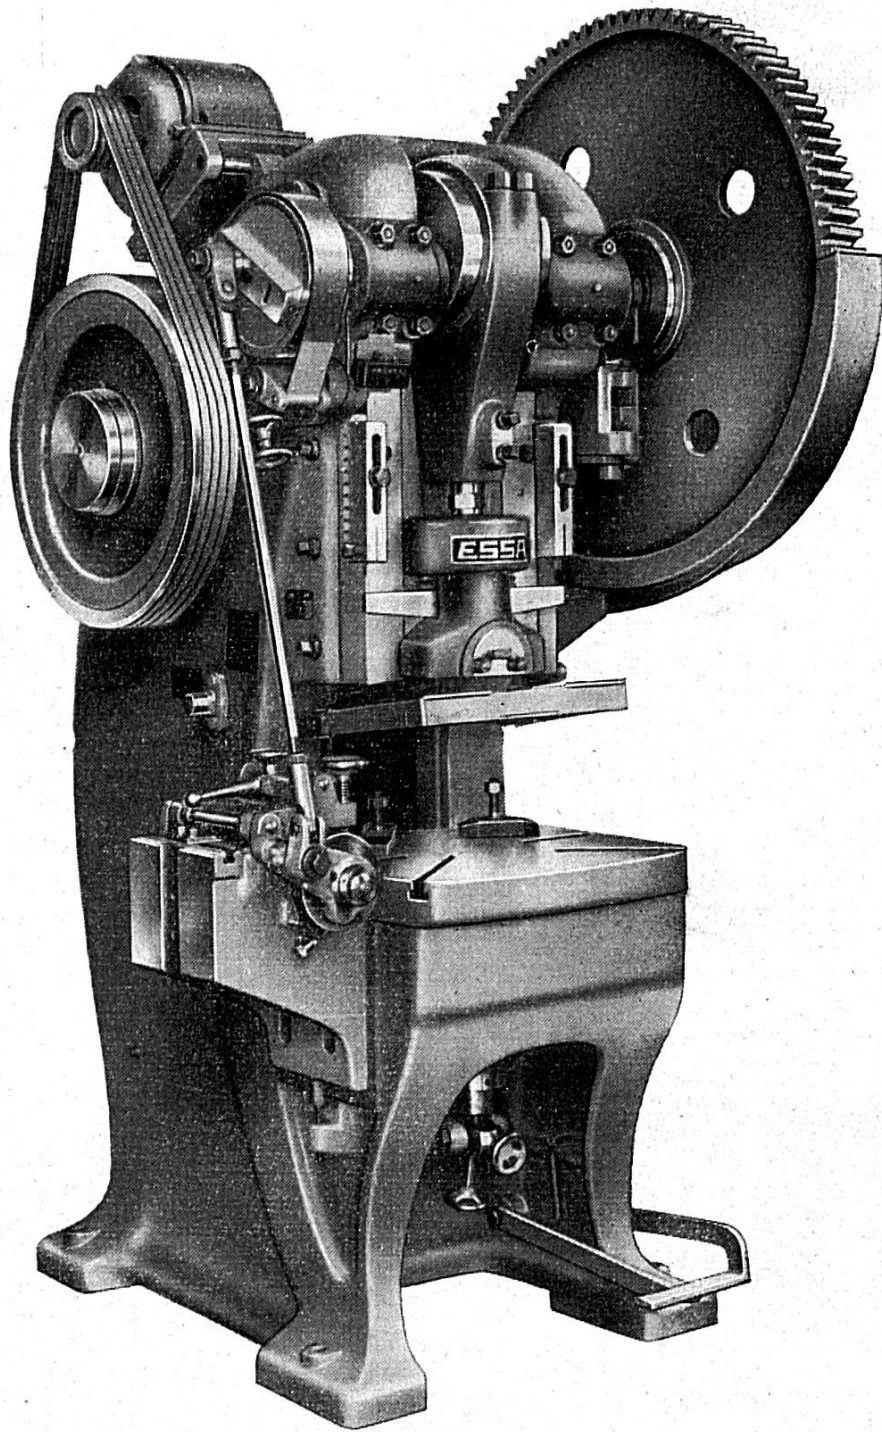

ESSA

Société anonyme pour la vente des produits

Samuel ALLEMAND

EVILARD s/Bienne