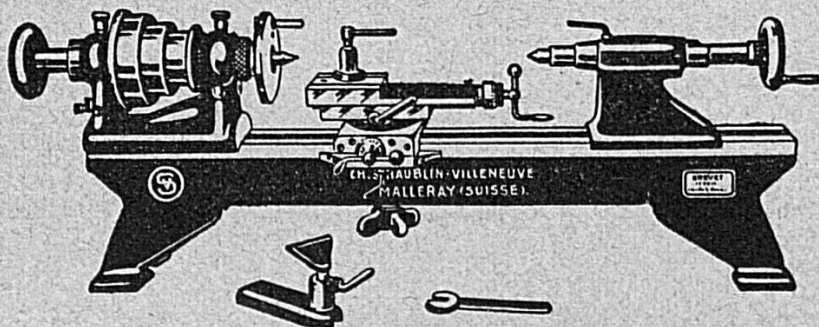

Agences dans toutes les localités de la Suisse

Fabrique de machines
de grande précision

CH. SCHAUBLIN - VILLENEUVE

BÉVILARD

Tours de grande précision - Pincés américaines
Fraiseuses - Perceuses automatiques pour platines
de montres - Petites perceuses d'établi - Rectifieuses