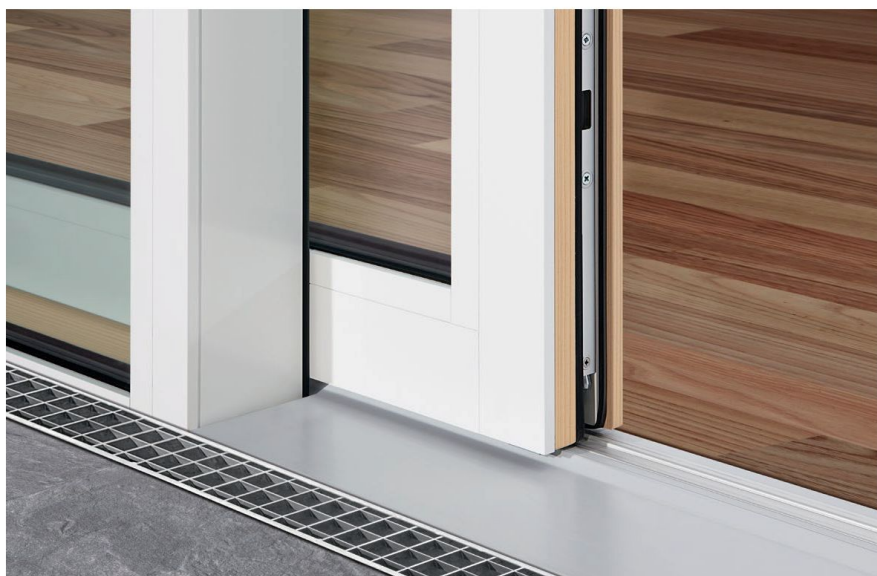

Porte-finestre EgoKiefer con incidenza massima della luce e soglie senza ostacoli.

L'architettura moderna è caratterizzata da grandi finestre a livello del pavimento, espressione di nuove tendenze dell'abitare. Inoltre, la costruzione di edifici e locali senza barriere è un postulato importante, realizzato sempre nelle nuove costruzioni e, laddove possibile, anche nelle ristrutturazioni. Le porte-finestre scorrevoli alzanti della EgoKiefer creano nuove spazialità e dischiudono interessanti prospettive progettuali. Inoltre, si distinguono per la comodità dell'azionamento e le soglie senza ostacoli.