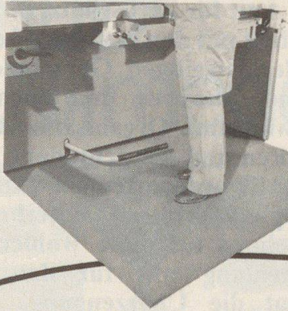

Beläge aus porösem Gummi vor Ihre Maschine

- grosse Zuschnitte nach Ihren Angaben
- und alle übrigen Beläge aus Gummi und Kunststoffen