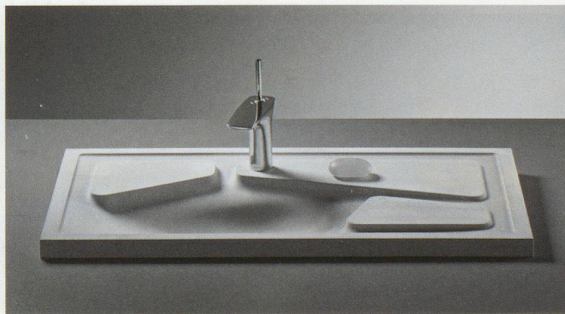

Louis Kahn, amerikanischer Architekt

Edle Beton-Lavabos, von Hand geschaffen

Was der amerikanische Architekt Louis Kahn sagt, gilt ganz besonders für die Lavabos aus der Beton-Manufaktur. Mit Kopf und Hand kreieren wir in Einigen am Thunersee neue Ideen und Produkte. Mit Leidenschaft und dem Flair für das Besondere. Deshalb genügen unsere Lavabos den höchsten Ansprüchen in Sachen Ästhetik und Individualität. Manuell gefertigt aus speziellen Betonsorten, langlebig und formschön. Damit sie ihren Besitzern dauerhaft Freude bereiten.