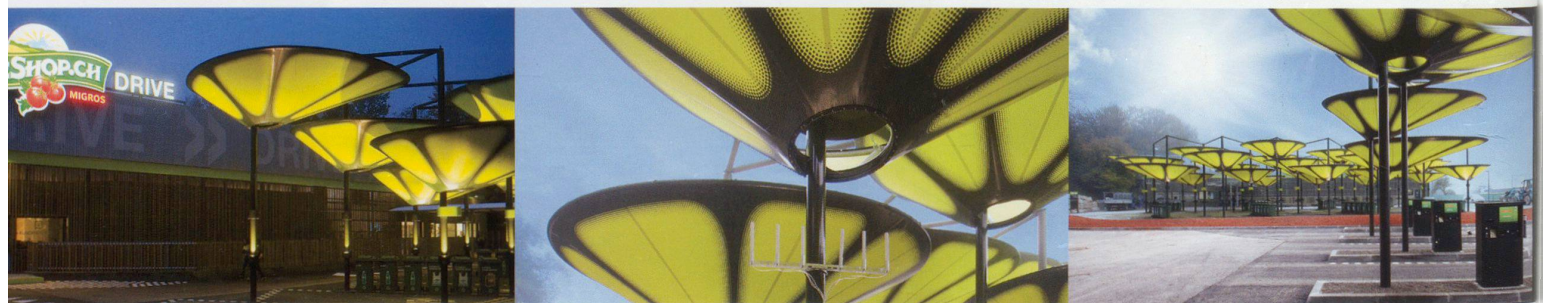

**BETON
MANUFACTUR**

by Creabeton Matériaux SA | Switzerland

... WE ADD PERSPECTIVES TO PRIME LOCATIONS ...

GROSSCHIRME VON MDT
SETZEN BEI DER NEUERÖFFNUNG IN STUDEN AKZENTE

Das gerade von MDT fertiggestellte Projekt „LE Shop-Drive“- Abholcenter für Online-Lebensmittel-Einkäufe versetzt die ersten Besucher in Staunen. Hier installierte MDT eines seiner neuesten Outdoor-Projekte: 36 ellipsenartigen Schirmkonstruktionen mit einem Durchmesser von 5,10 m - 5,70 m, die in drei unterschiedlichen Höhen, überlappend am Mast, befestigt wurden. Die Membran wurde mit einem der neuesten innovativen PVC-Gewebe ausgestattet, um eine Langlebigkeit zu gewährleisten. Diese Sonderkonstruktion erhält einen funktionalen Mehrwert durch sein integriertes Wasserablaufsystem, die es ermöglicht, den Schirm als Drainage einzusetzen, der das Wasser dann durch den Mast ins Erdreich ableitet. Bei Nacht entsteht ein interessanter Effekt; der Mast verschwindet fast in der Dunkelheit und erweckt beim Betrachter das Gefühl, dass er vor lauter bunten Luftblasen steht, die gerade in den Himmel aufsteigen.