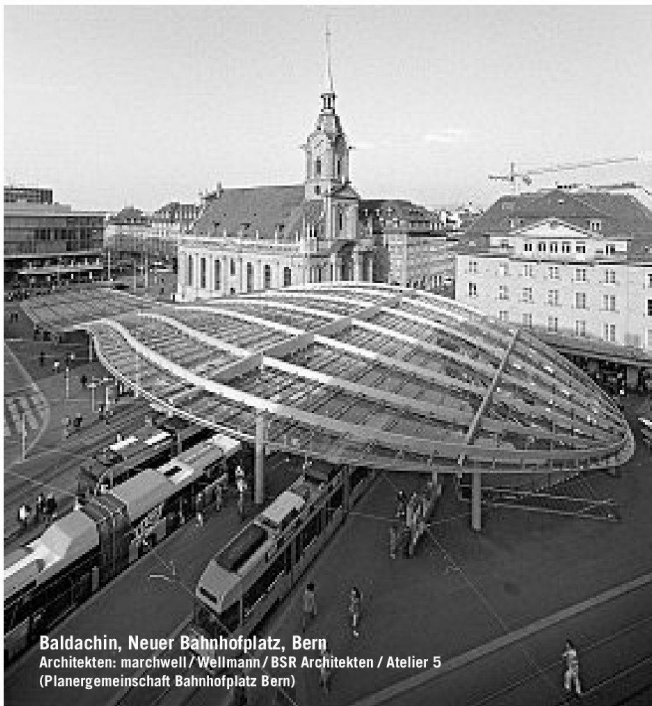

LICHT | LUMIÈRE

tulux

LED-Technologie

PIER brillant solide

TULUX AG
LICHT.LUMIÈRE
TÖDISTRASSE 4
CH-8856 TUGGEN
TELEFON +41 (0)55 465 60 00
TELEFAX +41 (0)55 465 60 01
WWW.TULUX.CH

Baldachin, Neuer Bahnhofplatz, Bern
Architekten: marchwell / Wellmann / BSR Architekten / Atelier 5
(Planergemeinschaft Bahnhofplatz Bern)