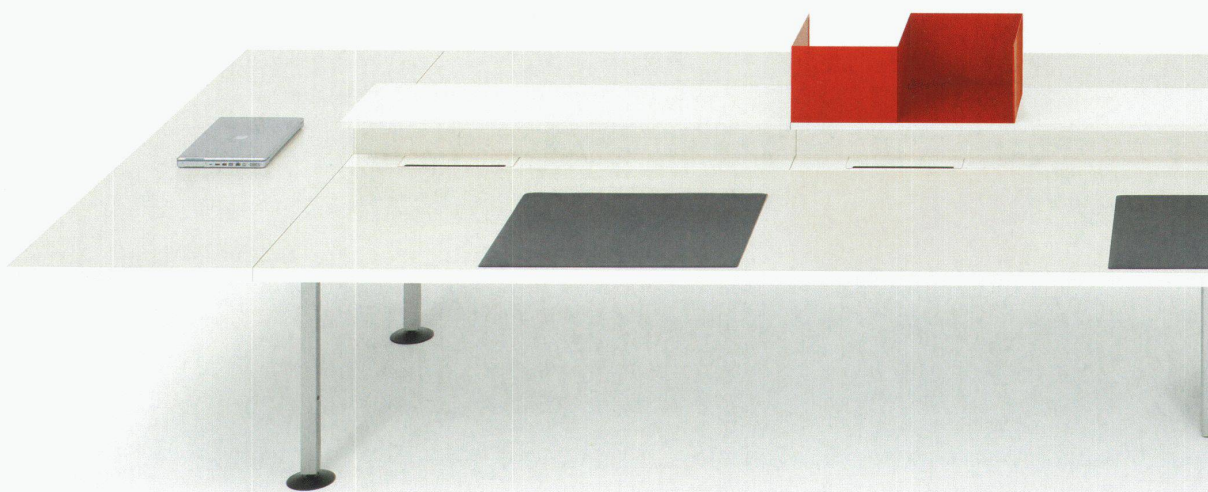

Vortragsreihe
13.12. Winn Maas, Rotterdam
10.1. Stan Allen, Princeton
17.1. Sarah Whiting, Cambridge
24.1. Bernard Cache, Paris
31.1. Jeff Kipnis, Columbus
7.2. Rem Koolhaas, Rotterdam
jeweils 19.00 Uhr
Rotterdam, The Berlage Institute
www.berlage-institute.nl

Potenziale der Architektur

Vortrag von Tadao Ando
16.12., 18.00 Uhr
Messe Basel, grosser Festsaal
www.burckhardtpartner.ch

Methaphern zur Wahrnehmungskunst

Vortrag von Peter Jenny
zur Ausstellungseröffnung
und Buchvernissage
10.1., 18.00 Uhr
Auditorium E4, HIL
ETH Zürich, Hönggerberg
www.gta.arch.ethz.ch

**EM 2008 – ein Tor für die
Stadtentwicklung?**

Podiumsdiskussion
12.1., 18.30
Krems, Zentrum für Bauen und Umwelt
www.donau-uni.ac.at

hinter den Kulissen grosser Projekte, ...

11.1. W. Müller, SBB Bern:
Neubaustrecke Matten-Rothrist
25.1. Prof. G. Schmitt, ETH Zürich:
Science City ETH Zürich
8.2. M.T. Caratsch, Hochbauamt
Baselland: Grosse Bauprojekte
jeweils 18.00 Uhr
Veranstalter: FHBB, Bau, Architektur
Basel, Senn-Areal, Spitalstrasse 8
www.fhbb.ch/architektur

Domotex mit contractworld

14.–17.1.
Hannover, Messegelände
www.messe.de

Architecture: art or science?

Symposium Architekturtheorie
20.1., 13.00–18.30 Uhr
Zürich, ETH-Hönggerberg, HIL Et
www.gta.arch.ethz.ch

Was wird aus den Regionalbahnhöfen?

Fachtagung des Vereins
Public Paradise
28.2.
Universität Bern, Aula
www.publicparadise.ch

Lista Motion XXL kann als Arbeitsplatz für ein bis zwei Personen relativ klein beginnen, hat jedoch beste Aussichten auf dynamisches Wachstum.