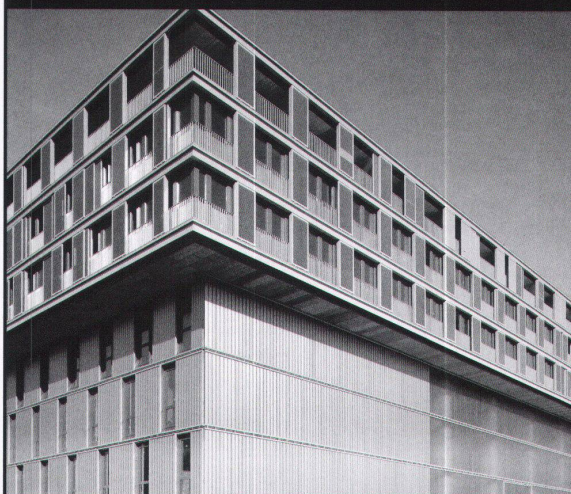

Paris, La galerie d'architecture
OMA – Rem Koolhaas
L'ambassade des Pays-Bas à Berlin
bis 26.6.
www.galerie-architecture.fr

Paris, Parc de la Villette
Zwei Typenhäuser
bis Ende September
www.vivrecesthabiter.com

Rotterdam, Kunsthal
Content. Rem Koolhaas und
OMA-AMO, 1996–2003
bis 29.8.
www.kunsthal.nl

Rotterdam, NAI
Dutch Architecture in the 1970's
bis 3.10.
www.nai.nl

Stuttgart, ifa-Galerie
Planschrank Moskau
25.6.–15.8.
www.ifa.de

Wien, Architekturzentrum
Wien Graz 1958–1973
bis 12.7.
www.azw.at

Wien, Architektur im Ringturm
Europas beste Bauten
Mies van der Rohe Preis 2003
bis 25.6.
www.wienerstaedtische.at

Zürich, architektur forum
Handschuh – Tango – Bildspur
Zur Lehre im 1. Jahreskurs
Dep. Architektur, ETH Zürich
bis 10.7.
Podiumsgespräch: 23.6., 18.30 Uhr
www.architekturforum.ch

Zürich, arteba fine art
Le Corbusier – Begegnungen
im Orient und anderswo
bis 6.8.
www.arteba.ch

Zürich, ETH-Hönggerberg
ARChENA
Villa Garbald
Gottfried Semper – Miller & Maranta
bis 22.7.
Architekturfoyer
Adrian Meyer. Lehre und Praxis
bis 8.7.
ETH-Zentrum
Diplomarbeiten Departement
Architektur
11.6.–3.7.
www.gta.arch.ethz.ch

Zürich, Schulhaus im Birch
Schulhausbau. Der Stand der Dinge
29.6.–11.7.
www.standderdinge.ch

Wir haben moderne Ansichten.

Denn unsere Fassaden setzen neue Massstäbe.

Schweizer bietet modernste Fassadengestaltungen, die formschön und energetisch wegweisend sind. Für Geschäfts- und Verwaltungsbauten, für Neubauten und Sanierungen. Mit weit reichenden Dienstleistungen, von der Konzeptausarbeitung bis zu Montage und Service.

Bitte senden Sie mir Unterlagen über:

- ☐ Metall/Glas-Fassaden
- ☐ Holz/Metall-Fassaden
- ☐ Energie-Fassaden

Absender: _____

_____

_____

wbw

Schweizer

Ernst Schweizer AG, Metallbau
8908 Hedingen
Tel. 044 763 61 11, Fax 044 763 61 19
www.schweizer-metallbau.ch