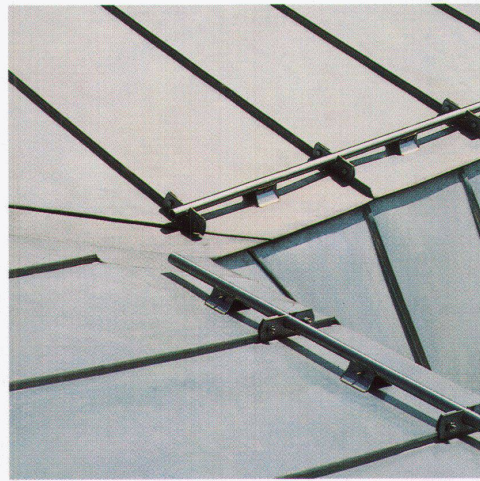

Informationen zu
TECU®-Produkten
erhalten Sie über:
KME (Suisse) SA
Thurgauer Straße 76
Postfach
CH-8050 Zürich
Tel. (01) 3 02 17 77
Fax (01) 3 02 8196

TECU®-Classic
TECU®-Oxid
TECU®-Patina
TECU®-Zinn
TECU®-System-Schindeln

TECU®

Für Dachdenker.