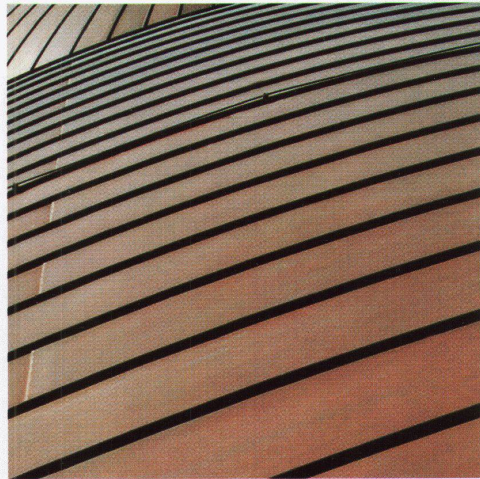

Informationen zu
TECU®-Produkten
erhalten Sie über:
KME (Suisse) SA
Thurgauer Straße 76
Postfach
CH-8050 Zürich
Tel. (01) 3 02 17 77
Fax (01) 3 02 8196

TECU®-Classic
TECU®-Oxid
TECU®-Patina
TECU®-Zinn
TECU®-System-Schindeln

TECU®

Für Dachdenker.