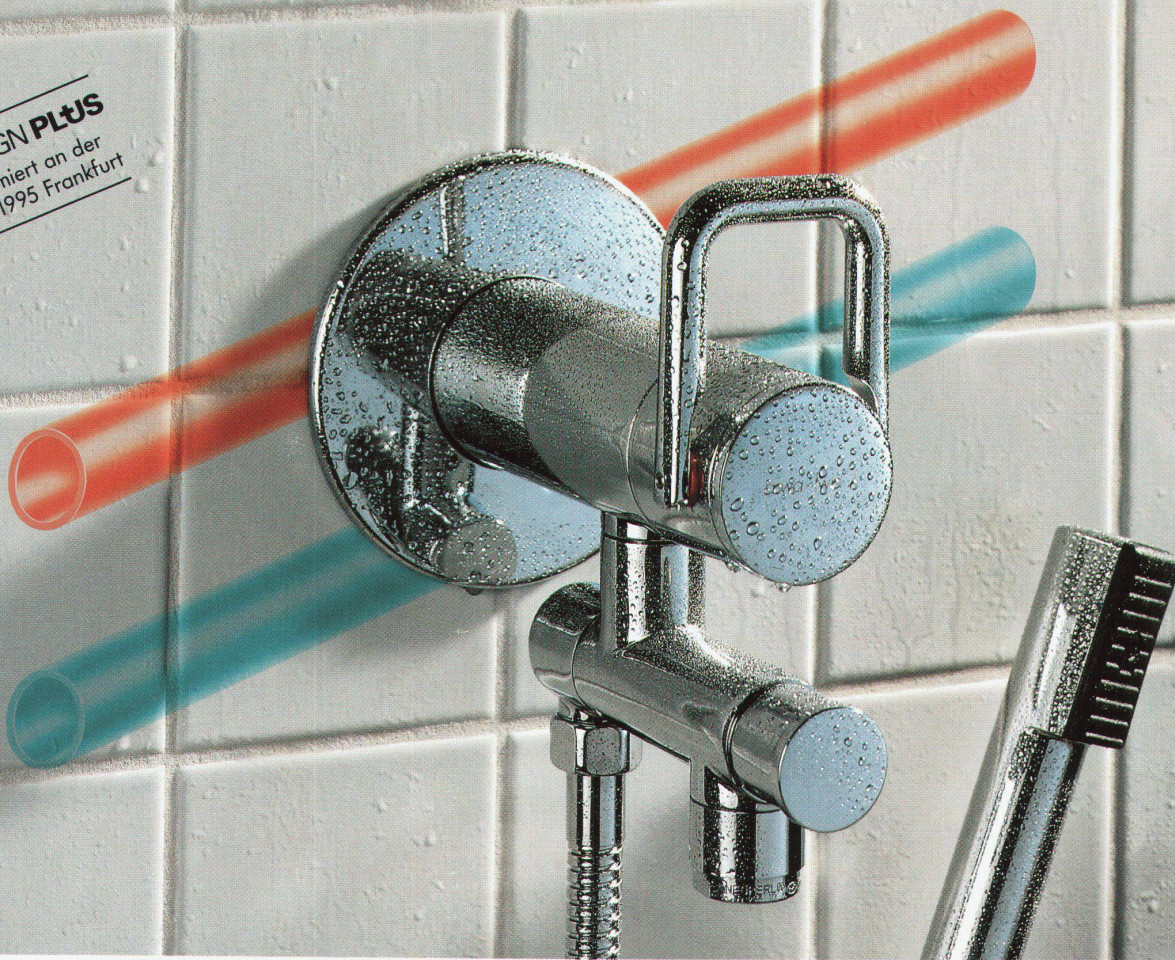

DESIGN PLUS
Prämiert an der
ISH 1995 Frankfurt

Wassersteckdose eine Weltneuheit bringt's auf den Punkt

arwa

Die Einpunktarmatur «1 Point» bringt's auf den Punkt

einfacher – besser – preisgünstiger

- durch einfachere Formen und Fertigungsverfahren sind Einpunktarmaturen preisgünstiger
- die Armaturenkörper sind harmonischer, hygienischer und reinigungsfreundlicher
- die störenden Zweipunktanschlüsse und die lästige Kalk-Beaufschlagung entfallen
- das langzeitbewährte pat. Mischsystem «Trigon» bietet Komfort, Hygiene, Sicherheit und Wassersparnis zugleich