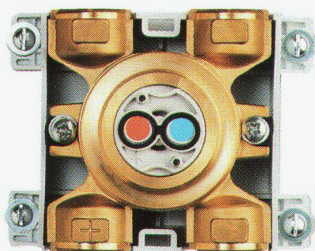

DESIGN PLUS
Prämiert an der
ISH 1995 Frankfurt

Wassersteckdose eine Weltneuheit bringt's auf den Punkt

arwa

Die Einpunktarmatur «1 Point» bringt's auf den Punkt

einfacher – besser – preisgünstiger

- durch einfachere Formen und Fertigungsverfahren sind Einpunktarmaturen preisgünstiger
- die Armaturenkörper sind harmonischer, hygienischer und reinigungsfreundlicher
- die störenden Zweipunktanschlüsse und die lästige Kalk-Beaufschlagung entfallen
- das langzeitbewährte pat. Mischsystem «Trigon» bietet Komfort, Hygiene, Sicherheit und Wassersparnis zugleich